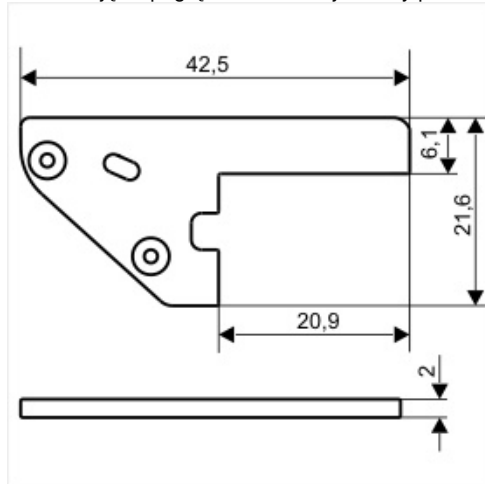

Zaślepka Step Biały/op

Kod ElektriKo: 65409 Kod Topmet: 65409

UWAGA: Zdjęcie poglądowe dla całej rodziny produktów.

UWAGA: Zdjęcie poglądowe dla całej rodziny produktów.

UWAGA: Zdjęcie poglądowe dla całej rodziny produktów.