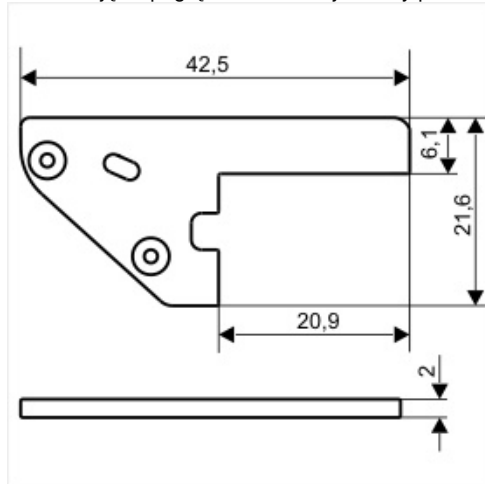

## Zaślepka Step Czarny/op

Kod ElektriKo: 65414 Kod Topmet: 65414

**UWAGA:** Zdjęcie poglądowe dla całej rodziny produktów.

**UWAGA:** Zdjęcie poglądowe dla całej rodziny produktów.

**UWAGA:** Zdjęcie poglądowe dla całej rodziny produktów.