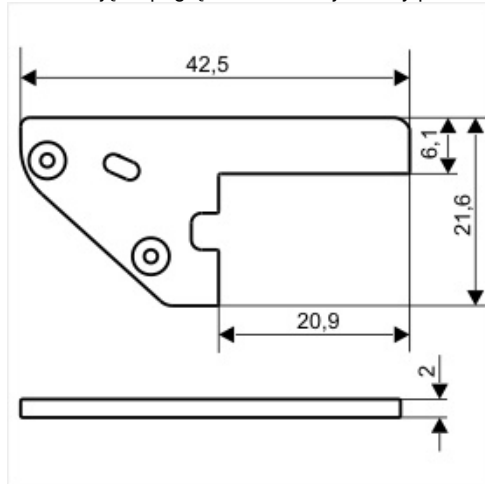

Zaślepka Step Srebro/op

Kod ElektriKo: 65416 Kod Topmet: 65416

UWAGA: Zdjęcie poglądowe dla całej rodziny produktów.

UWAGA: Zdjęcie poglądowe dla całej rodziny produktów.

UWAGA: Zdjęcie poglądowe dla całej rodziny produktów.