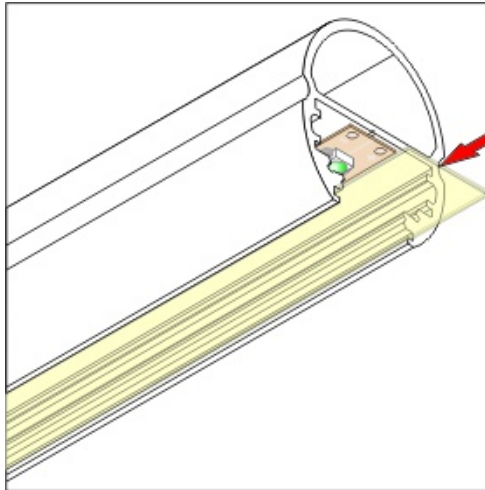

UWAGA: Zdjęcie poglądowe dla całej rodziny produktów.

UWAGA: Zdjęcie poglądowe dla całej rodziny produktów.