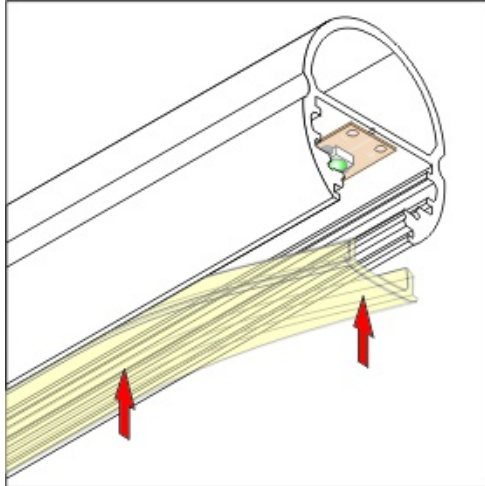

UWAGA: Zdjęcie poglądowe dla całej rodziny produktów.