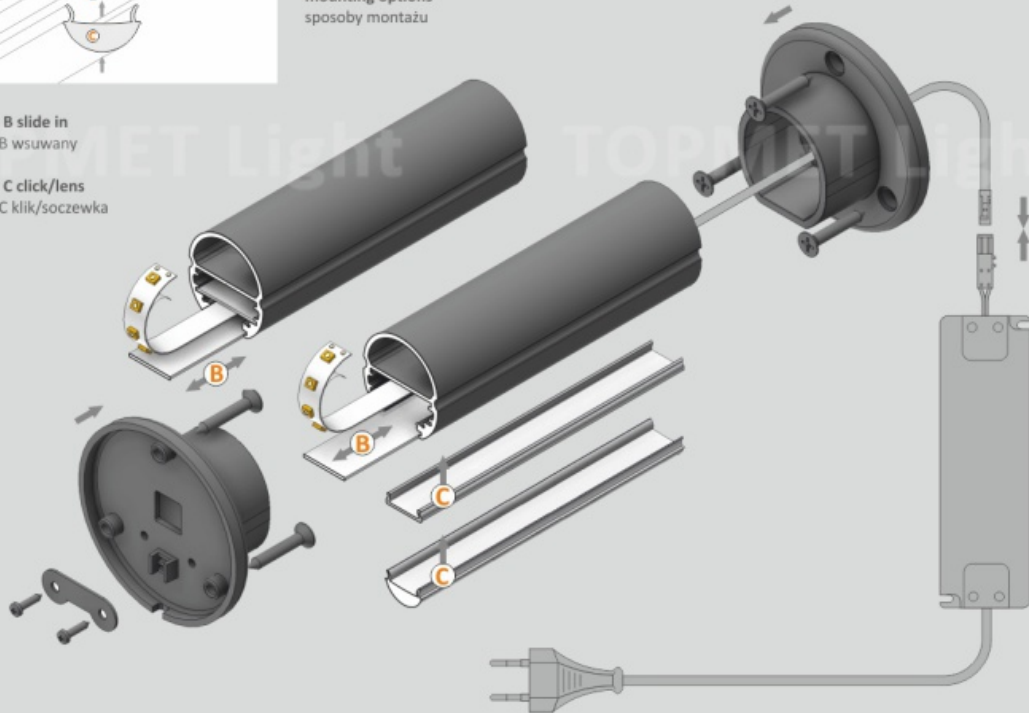

Profil Led Oval Bc 1000 Anod.

Kod ElektriKo: 65427 Kod Topmet: 65427

UWAGA: Zdjęcie poglądowe dla całej rodziny produktów.

Dane techniczne:

- Długość **1000 mm**
- Długość **1000 mm**
- Kolor **anodowany**

Profil o podwójnej funkcji - służy zarazem do wieszania odzieży, jak i oświetlenia wnętrza szafy garderobianej. Montaż do bocznych ścianek mebla za pomocą specjalnie zaprojektowanych uchwytów OV. Zaprojektowany do połączenia z jednym z czterech kloszy do wyboru (szron, mleczny, soczewka, klik).

UWAGA: Zdjęcie poglądowe dla całej rodziny produktów.

■ OVAL BC Special application LED Profile • Profil LED specjalny

Interior application LED Profile • Profil LED wewnętrzny

LED stripe max 14mm • taśma LED max 14mm

lighting angle
kąty świecenia

mounting options
sposoby montażu

B cover B slide in
klosz B wsuwany

C cover C click/lens
klosz C klik/soczewka

photo by TOPMET ®

UE patent

UWAGA: Zdjęcie poglądowe dla całej rodziny produktów.