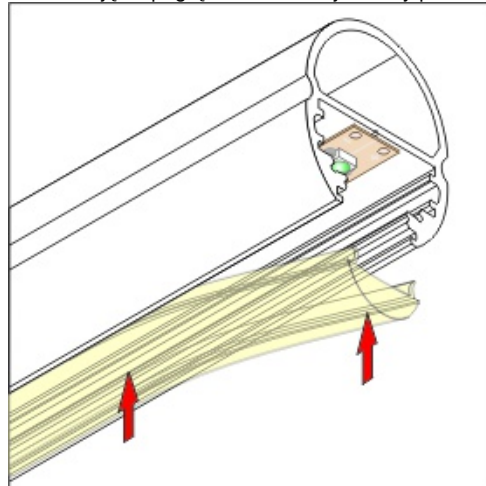

Profil o podwójnej funkcji - służy zarazem do wieszania odzieży, jak i oświetlenia wnętrza szafy garderobianej. Montaż do bocznych ścianek mebla za pomocą specjalnie zaprojektowanych uchwytów OV. Zaprojektowany do połączenia z jednym z czterech kloszy do wyboru (szron, mleczny, soczewka, klik).

UWAGA: Zdjęcie poglądowe dla całej rodziny produktów.

■ OVAL BC Special application LED Profile • Profil LED specjalny

Interior application LED Profile • Profil LED wewnętrzny

LED stripe max 14mm • taśma LED max 14mm

lighting angle
kąty świecenia

mounting options
sposoby montażu

B cover B slide in
klosz B wsuwany

C cover C click/lens
klosz C klik/soczewka

photo by TOPMET ®

UE patent

UWAGA: Zdjęcie poglądowe dla całej rodziny produktów.