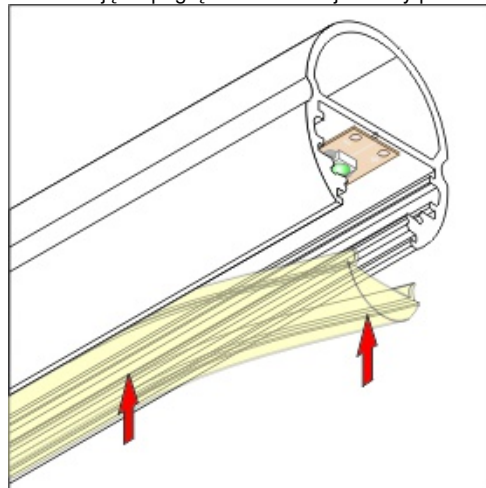

Profil o podwójnej funkcji - służy zarazem do wieszania odzieży, jak i oświetlenia wnętrza szafy garderobianej. Montaż do bocznych ścianek mebla za pomocą specjalnie zaprojektowanych uchwytów OV. Zaprojektowany do połączenia z jednym z czterech kloszy do wyboru (szron, mleczny, soczewka, klik).

UWAGA: Zdjęcie poglądowe dla całej rodziny produktów.

■ OVAL BC Special application LED Profile • Profil LED specjalny

Interior application LED Profile • Profil LED wewnętrzny

LED stripe max 14mm • taśma LED max 14mm

lighting angle
kąty świecenia

mounting options
sposoby montażu

B cover B slide in
klosz B wsuwany

C cover C click/lens
klosz C klik/soczewka

photo by TOPMET ®

UE patent

UWAGA: Zdjęcie poglądowe dla całej rodziny produktów.