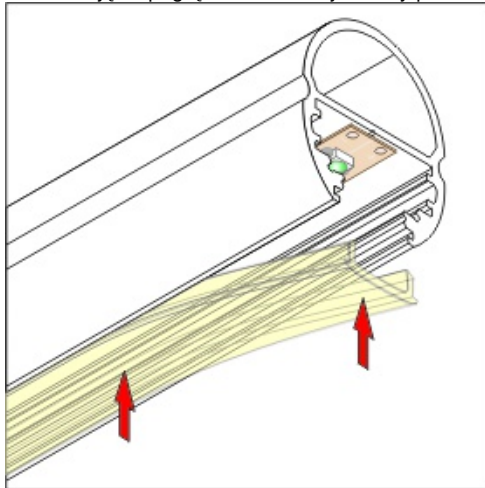

UWAGA: Zdjęcie poglądowe dla całej rodziny produktów.