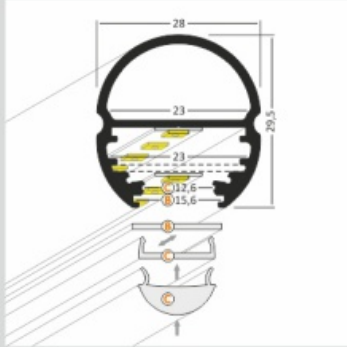

Profil Led Oval Bc 1000 Anod.

Kod ElektriKo: 65427 Kod Topmet: 65427

UWAGA: Zdjęcie poglądowe dla całej rodziny produktów.

Dane techniczne:

- Długość **1000 mm**
- Długość **1000 mm**
- Kolor **anodowany**

Profil o podwójnej funkcji - służy zarazem do wieszania odzieży, jak i oświetlenia wnętrza szafy garderobianej. Montaż do bocznych ścianek mebla za pomocą specjalnie zaprojektowanych uchwytów OV. Zaprojektowany do połączenia z jednym z czterech kloszy do wyboru (szron, mleczny, soczewka, klik).

UWAGA: Zdjęcie poglądowe dla całej rodziny produktów.

■ OVAL BC Special application LED Profile • Profil LED specjalny

Interior application LED Profile • Profil LED wewnętrzny

LED stripe max 14mm • taśma LED max 14mm

lighting angle
kąty świecenia

mounting options
sposoby montażu

B cover B slide in
klosz B wsuwany

C cover C click/lens
klosz C klik/soczewka

photo by TOPMET ®

UE patent

UWAGA: Zdjęcie poglądowe dla całej rodziny produktów.