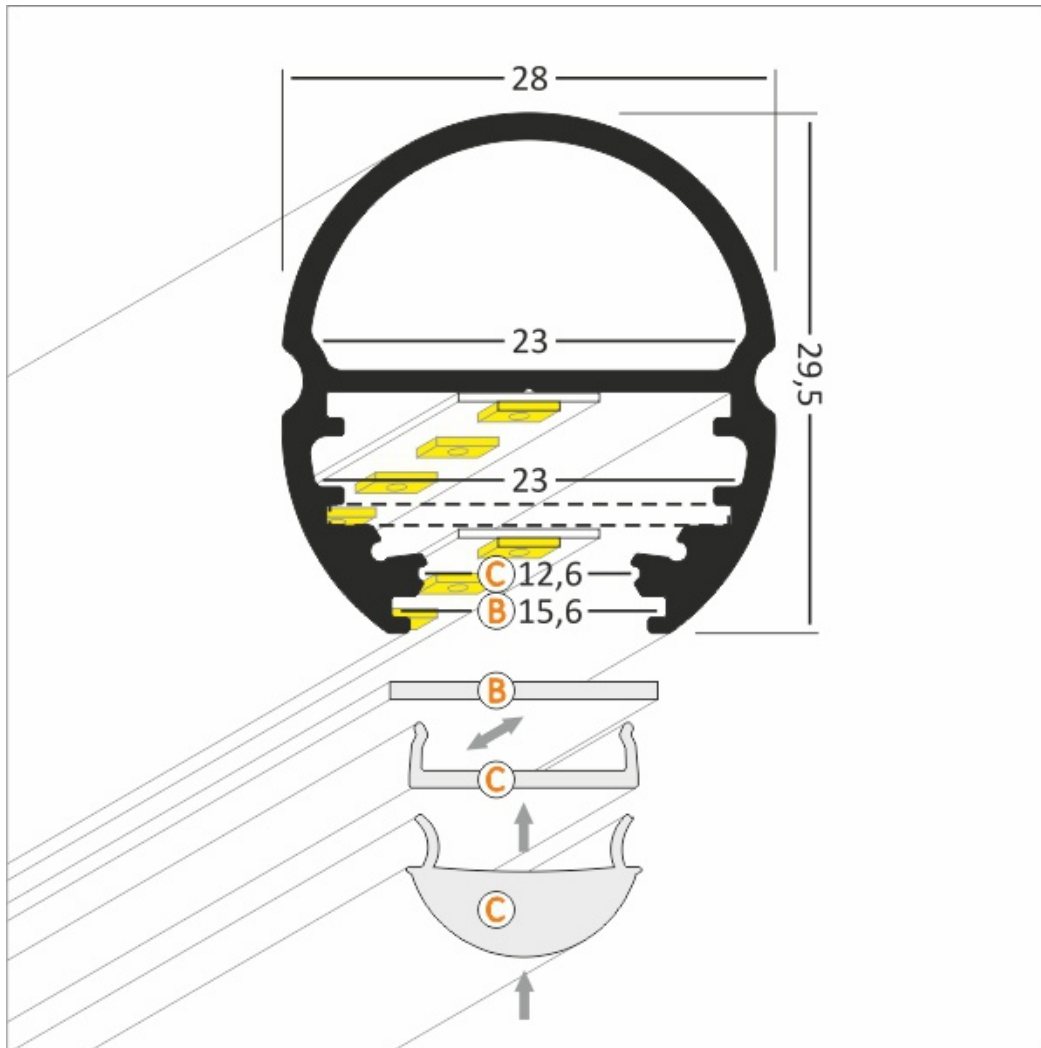

Profil Led Oval Bc 1000 Anod.

Kod ElektriKo: 65427 Kod Topmet: 65427

UWAGA: Zdjęcie poglądowe dla całej rodziny produktów.

Dane techniczne:

- Długość **1000 mm**
- Długość **1000 mm**
- Kolor **anodowany**

Profil o podwójnej funkcji - służy zarazem do wieszania odzieży, jak i oświetlenia wnętrza szafy garderobianej. Montaż do bocznych ścianek mebla za pomocą specjalnie zaprojektowanych uchwytów OV. Zaprojektowany do połączenia z jednym z czterech kloszy do wyboru (szron, mleczny, soczewka, klik).

UWAGA: Zdjęcie poglądowe dla całej rodziny produktów.

■ OVAL BC Special application LED Profile • Profil LED specjalny

Interior application LED Profile • Profil LED wewnętrzny

LED stripe max 14mm • taśma LED max 14mm

lighting angle
kąty świecenia

mounting options
sposoby montażu

B cover B slide in
klosz B wsuwany

C cover C click/lens
klosz C klik/soczewka

photo by TOPMET ®

UE patent

UWAGA: Zdjęcie poglądowe dla całej rodziny produktów.