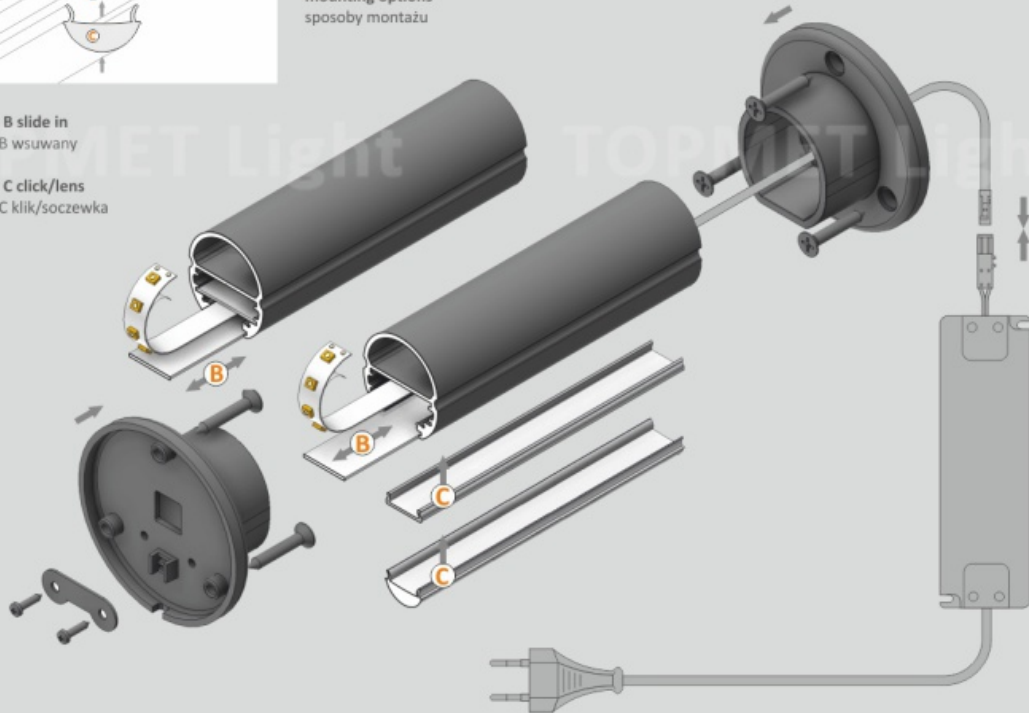

## Profil Led Oval Bc 2000 Anod.

Kod ElektriKo: 65428 Kod Topmet: 65428

**UWAGA:** Zdjęcie poglądowe dla całej rodziny produktów.

### Dane techniczne:

- Długość **2000 mm**
- Długość **2000 mm**
- Kolor **anodowany**

Profil o podwójnej funkcji - służy zarazem do wieszania odzieży, jak i oświetlenia wnętrza szafy garderobianej. Montaż do bocznych ścianek mebla za pomocą specjalnie zaprojektowanych uchwytów OV. Zaprojektowany do połączenia z jednym z czterech kloszy do wyboru (szron, mleczny, soczewka, klik).

# ■ OVAL BC Special application LED Profile • Profil LED specjalny

Interior application LED Profile • Profil LED wewnętrzny

LED stripe max 14mm • taśma LED max 14mm

lighting angle  
kąty świecenia

mounting options  
sposoby montażu

**B** cover B slide in  
klosz B wsuwany

**C** cover C click/lens  
klosz C klik/soczewka

photo by TOPMET ®

UE patent

**UWAGA:** Zdjęcie poglądowe dla całej rodziny produktów.

**UWAGA:** Zdjęcie poglądowe dla całej rodziny produktów.