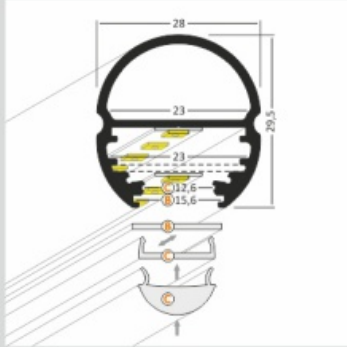

### Dane techniczne:

- Długość **2000 mm**
- Długość **2000 mm**
- Kolor **anodowany**

Profil o podwójnej funkcji - służy zarazem do wieszania odzieży, jak i oświetlenia wnętrza szafy garderobianej. Montaż do bocznych ścianek mebla za pomocą specjalnie zaprojektowanych uchwytów OV. Zaprojektowany do połączenia z jednym z czterech kloszy do wyboru (szron, mleczny, soczewka, klik).

# ■ OVAL BC Special application LED Profile • Profil LED specjalny

Interior application LED Profile • Profil LED wewnętrzny

LED stripe max 14mm • taśma LED max 14mm

lighting angle  
kąty świecenia

mounting options  
sposoby montażu

**B** cover B slide in  
klosz B wsuwany

**C** cover C click/lens  
klosz C klik/soczewka

photo by TOPMET ®

UE patent

**UWAGA:** Zdjęcie poglądowe dla całej rodziny produktów.

**UWAGA:** Zdjęcie poglądowe dla całej rodziny produktów.