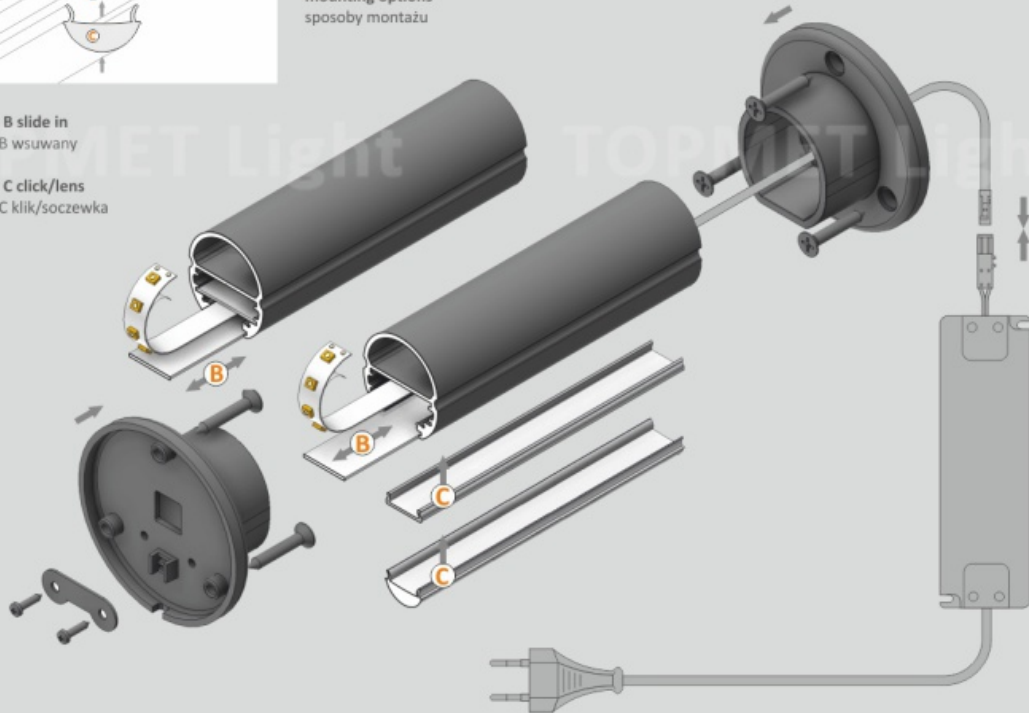

lighting angle
kąty świecenia

mounting options
sposoby montażu

B cover B slide in
klosz B wsuwany

C cover C click/lens
klosz C klik/soczewka

photo by TOPMET ®

UE patent

UWAGA: Zdjęcie poglądowe dla całej rodziny produktów.