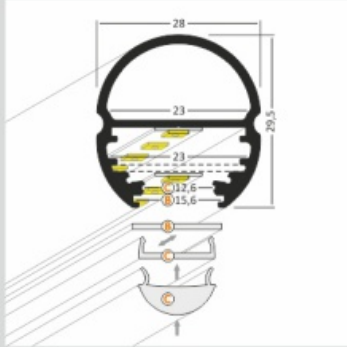

Profil Led Oval Bc 2000 Anod.

Kod ElektriKo: 65428 Kod Topmet: 65428

UWAGA: Zdjęcie poglądowe dla całej rodziny produktów.

Dane techniczne:

- Długość **2000 mm**
- Długość **2000 mm**
- Kolor **anodowany**

Profil o podwójnej funkcji - służy zarazem do wieszania odzieży, jak i oświetlenia wnętrza szafy garderobianej. Montaż do bocznych ścianek mebla za pomocą specjalnie zaprojektowanych uchwytów OV. Zaprojektowany do połączenia z jednym z czterech kloszy do wyboru (szron, mleczny, soczewka, klik).

UWAGA: Zdjęcie poglądowe dla całej rodziny produktów.

■ OVAL BC Special application LED Profile • Profil LED specjalny

Interior application LED Profile • Profil LED wewnętrzny

LED stripe max 14mm • taśma LED max 14mm

lighting angle
kąty świecenia

mounting options
sposoby montażu

B cover B slide in
klosz B wsuwany

C cover C click/lens
klosz C klik/soczewka

photo by TOPMET ®

UE patent

UWAGA: Zdjęcie poglądowe dla całej rodziny produktów.