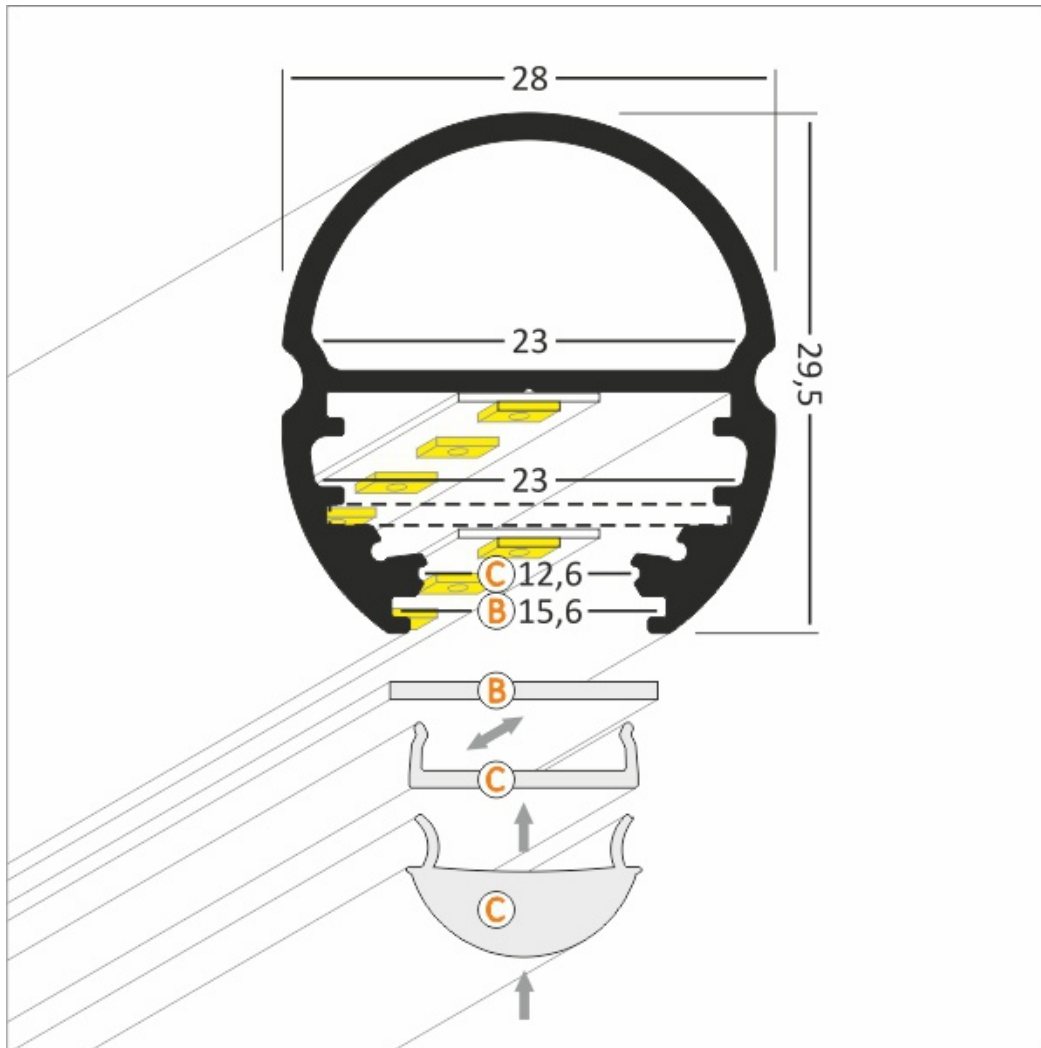

Profil Led Oval Bc 2000 Anod.

Kod ElektriKo: 65428 Kod Topmet: 65428

UWAGA: Zdjęcie poglądowe dla całej rodziny produktów.

Dane techniczne:

- Długość **2000 mm**
- Długość **2000 mm**
- Kolor **anodowany**

Profil o podwójnej funkcji - służy zarazem do wieszania odzieży, jak i oświetlenia wnętrza szafy garderobianej. Montaż do bocznych ścianek mebla za pomocą specjalnie zaprojektowanych uchwytów OV. Zaprojektowany do połączenia z jednym z czterech kloszy do wyboru (szron, mleczny, soczewka, klik).

UWAGA: Zdjęcie poglądowe dla całej rodziny produktów.

■ OVAL BC Special application LED Profile • Profil LED specjalny

Interior application LED Profile • Profil LED wewnętrzny

LED stripe max 14mm • taśma LED max 14mm

lighting angle
kąty świecenia

mounting options
sposoby montażu

B cover B slide in
klosz B wsuwany

C cover C click/lens
klosz C klik/soczewka

photo by TOPMET ®

UE patent

UWAGA: Zdjęcie poglądowe dla całej rodziny produktów.