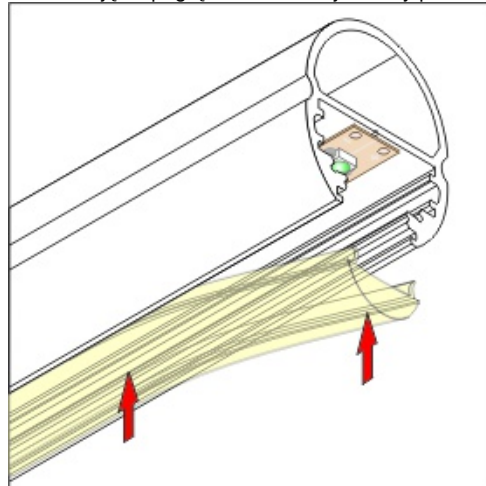

### Dane techniczne:

- Długość **2000 mm**
- Długość **2000 mm**
- Kolor **anodowany**

Profil o podwójnej funkcji - służy zarazem do wieszania odzieży, jak i oświetlenia wnętrza szafy garderobianej. Montaż do bocznych ścianek mebla za pomocą specjalnie zaprojektowanych uchwytów OV. Zaprojektowany do połączenia z jednym z czterech kloszy do wyboru (szron, mleczny, soczewka, klik).

# ■ OVAL BC Special application LED Profile • Profil LED specjalny

Interior application LED Profile • Profil LED wewnętrzny

LED stripe max 14mm • taśma LED max 14mm

lighting angle  
kąty świecenia

mounting options  
sposoby montażu

**B** cover B slide in  
klosz B wsuwany

**C** cover C click/lens  
klosz C klik/soczewka

photo by TOPMET ®

UE patent

**UWAGA:** Zdjęcie poglądowe dla całej rodziny produktów.

**UWAGA:** Zdjęcie poglądowe dla całej rodziny produktów.