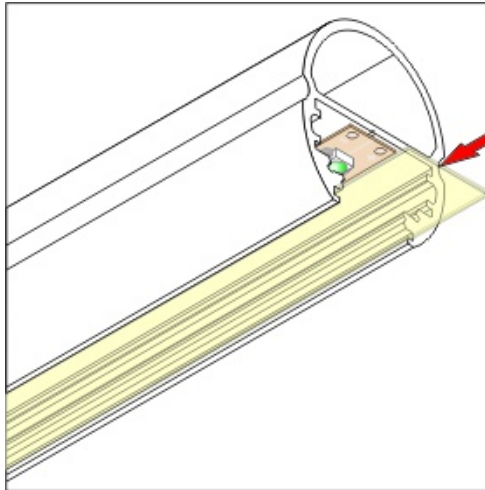

### Dane techniczne:

- Długość **2000 mm**
- Długość **2000 mm**
- Kolor **anodowany**

Profil o podwójnej funkcji - służy zarazem do wieszania odzieży, jak i oświetlenia wnętrza szafy garderobianej. Montaż do bocznych ścianek mebla za pomocą specjalnie zaprojektowanych uchwytów OV. Zaprojektowany do połączenia z jednym z czterech kloszy do wyboru (szron, mleczny, soczewka, klik).

# ■ OVAL BC Special application LED Profile • Profil LED specjalny

Interior application LED Profile • Profil LED wewnętrzny

LED stripe max 14mm • taśma LED max 14mm

lighting angle  
kąty świecenia

mounting options  
sposoby montażu

**B** cover B slide in  
klosz B wsuwany

**C** cover C click/lens  
klosz C klik/soczewka

photo by TOPMET ®

UE patent

**UWAGA:** Zdjęcie poglądowe dla całej rodziny produktów.

**UWAGA:** Zdjęcie poglądowe dla całej rodziny produktów.