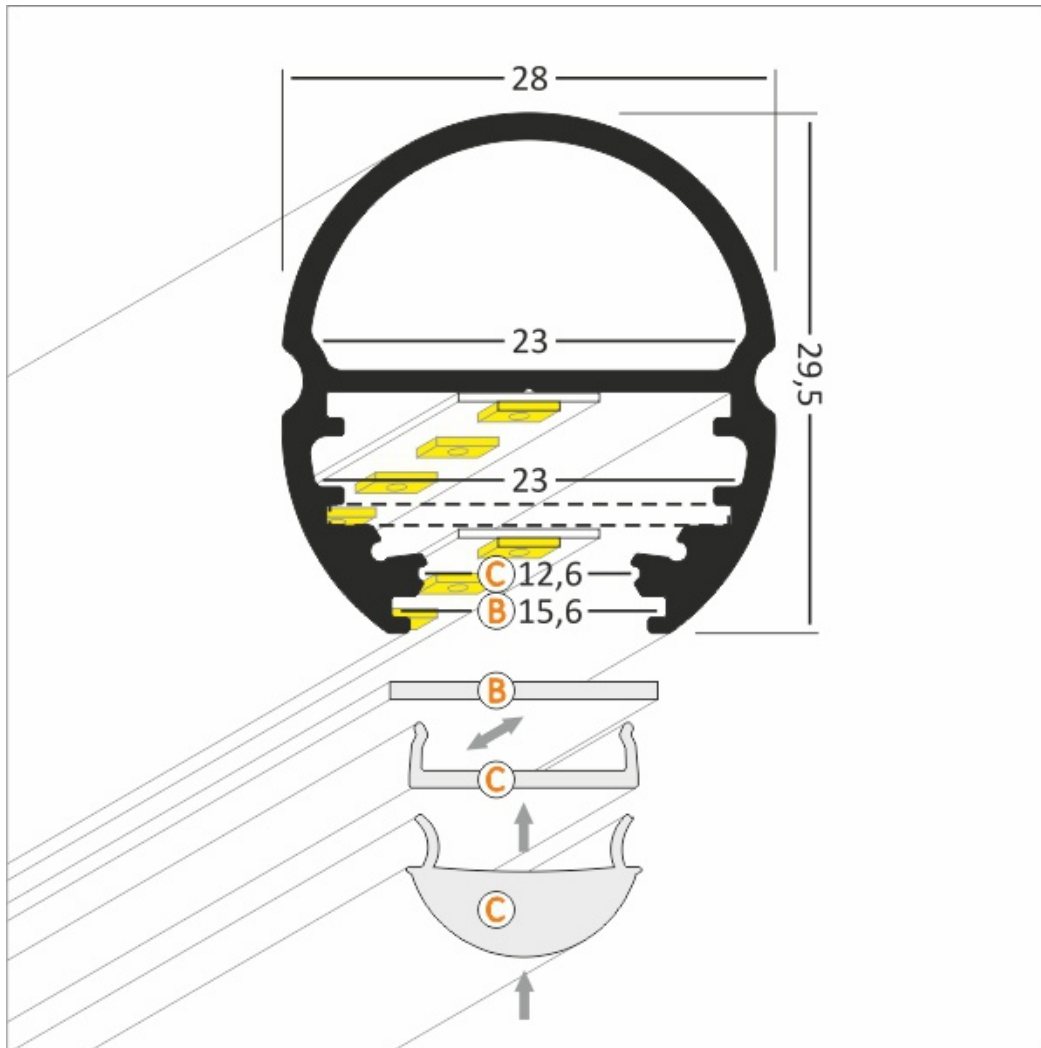

## Profil Led Oval Bc 2000 Anod.

Kod ElektriKo: 65428 Kod Topmet: 65428

**UWAGA:** Zdjęcie poglądowe dla całej rodziny produktów.

### Dane techniczne:

- Długość **2000 mm**
- Długość **2000 mm**
- Kolor **anodowany**

Profil o podwójnej funkcji - służy zarazem do wieszania odzieży, jak i oświetlenia wnętrza szafy garderobianej. Montaż do bocznych ścianek mebla za pomocą specjalnie zaprojektowanych uchwytów OV. Zaprojektowany do połączenia z jednym z czterech kloszy do wyboru (szron, mleczny, soczewka, klik).

# ■ OVAL BC Special application LED Profile • Profil LED specjalny

Interior application LED Profile • Profil LED wewnętrzny

LED stripe max 14mm • taśma LED max 14mm

lighting angle  
kąty świecenia

mounting options  
sposoby montażu