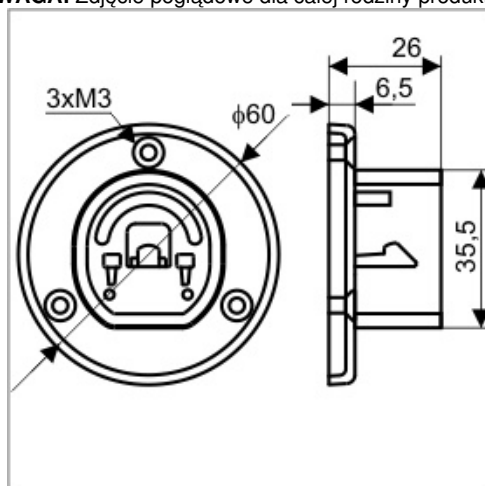

UWAGA: Zdjęcie poglądowe dla całej rodziny produktów.