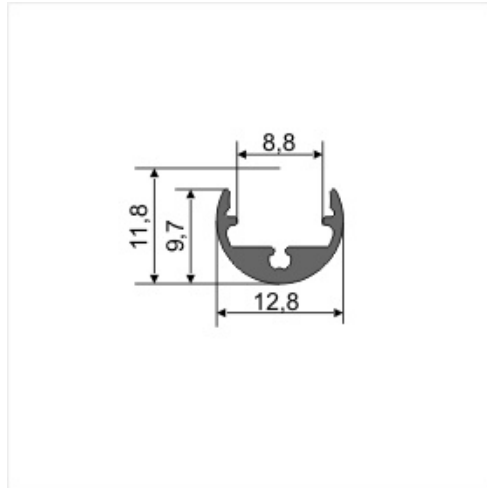

UWAGA: Zdjęcie poglądowe dla całej rodziny produktów.