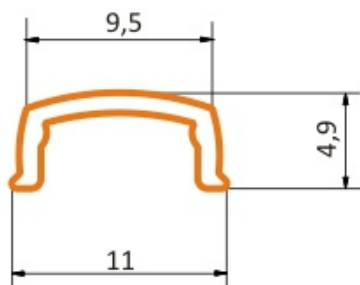

Klosz Klik I 1000 Szron

Kod ElektriKo: 65448 Kod Topmet: 65448

UWAGA: Zdjęcie poglądowe dla całej rodziny produktów.

Dane techniczne:

- Długość 1000 mm
- Długość 1000 mm

UWAGA: Zdjęcie poglądowe dla całej rodziny produktów.

profil LED PEN 500mm 86010020 1000mm 86020020 2000mm 86030020	klosz PE 500mm 86040000 1000mm 86050000 2000mm 86060000	taśma LED + przewód + zasilacz	elementy mocujące

<p>A 2-4szt./1m 350°</p> <p>uchwyt PE płaski /komplet = 2szt./ 86070022</p>	<p>C 350° 90°</p> <p>uchwyt PE przegubowy z podsufitką 86080003</p>	<p>D 350° 90° 2,5</p> <p>uchwyt PE przegubowy z gwintem 86090003</p>	<p>opcje długości uchwyt PE przegubowy 200; 300; 500mm</p> <p>∅ 12mm</p>
<p>B 330°</p> <p>uchwyt PE końcowy 86160003</p>	<p>E 330°</p> <p>uchwyt PE podwójny 200mm z podsufitkami 86170003</p>	<p>F 330° 2,5</p> <p>uchwyt PE podwójny 200mm z gwintem 86180003</p>	<p>opcje długości uchwyt PE podwójny 200; 300; 500mm</p> <p>∅ 8mm</p>