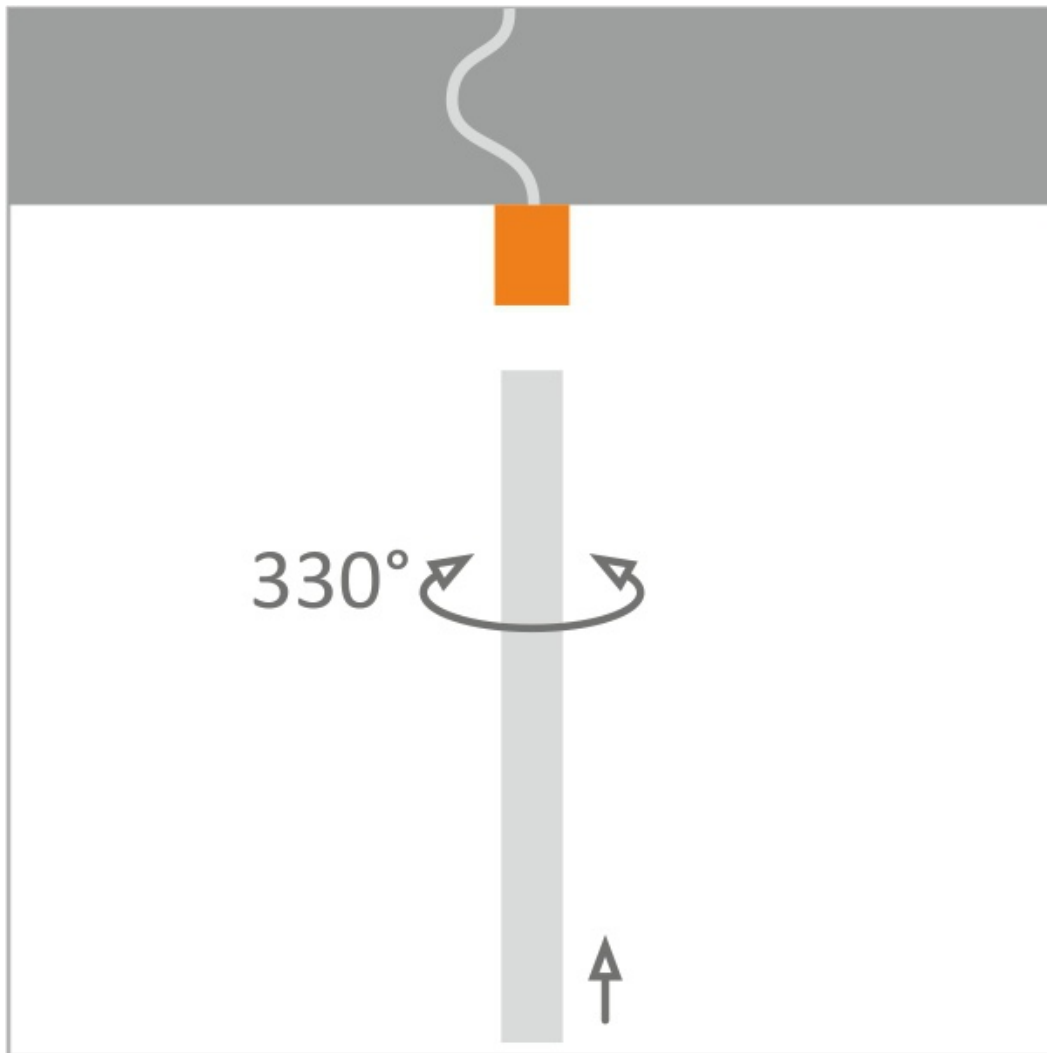

Uchwyt Pe Końcowy

Kod ElektriKo: 65450 Kod Topmet: 65450

UWAGA: Zdjęcie poglądowe dla całej rodziny produktów.

Komplet składa się z jednego elementu mocującego i jednej zaślepki.

UWAGA: Zdjęcie poglądowe dla całej rodziny produktów.