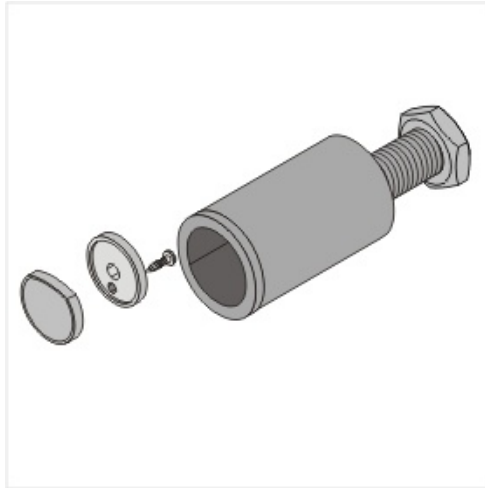

Uchwyt Pe Końcowy

Kod ElektriKo: 65450 Kod Topmet: 65450

UWAGA: Zdjęcie poglądowe dla całej rodziny produktów.

Komplet składa się z jednego elementu mocującego i jednej zaślepki.

UWAGA: Zdjęcie poglądowe dla całej rodziny produktów.