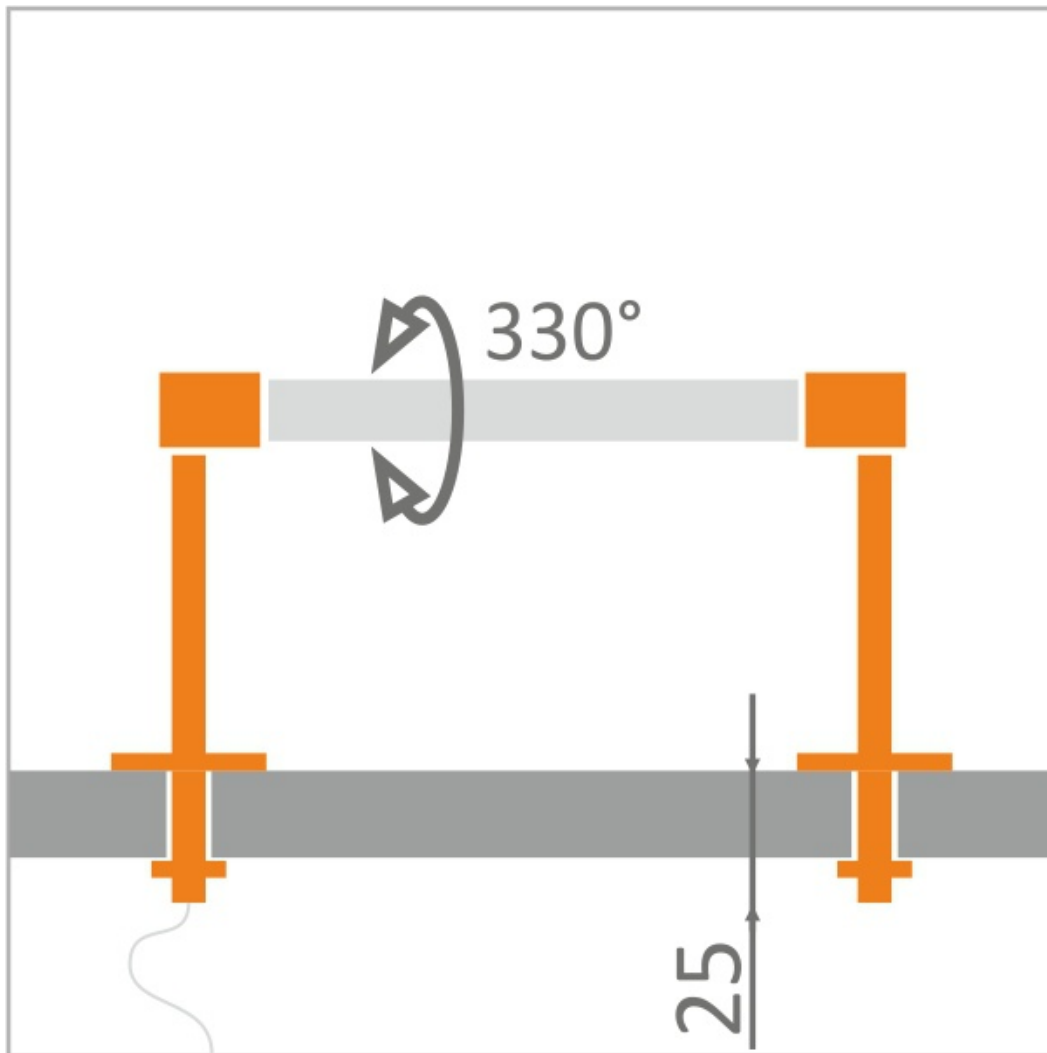

Uchwyt Pe Podwójny 300mm Z Gwintem

Kod ElektriKo: 65454 Kod Topmet: 65454

UWAGA: Zdjęcie poglądowe dla całej rodziny produktów.

Dane techniczne:

- Długość 300 mm
- Długość 300 mm

Komplet składa się z dwóch elementów mocujących.

UWAGA: Zdjęcie poglądowe dla całej rodziny produktów.