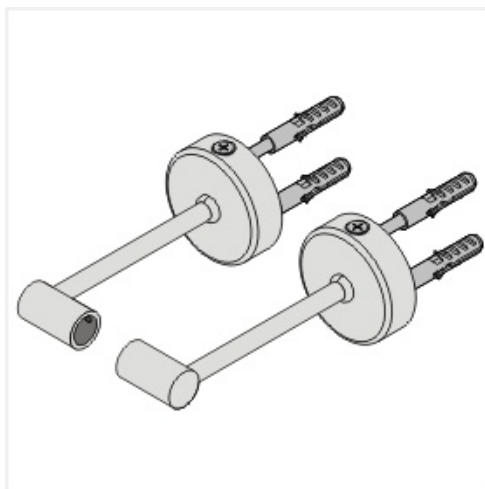

Uchwyt Pe Podwójny 100mm Z Podsufitkami

Kod ElektriKo: 65455 Kod Topmet: 65455

UWAGA: Zdjęcie poglądowe dla całej rodziny produktów.

Dane techniczne:

- Długość 100 mm
- Długość 100 mm

Komplet składa się z dwóch elementów mocujących.

UWAGA: Zdjęcie poglądowe dla całej rodziny produktów.