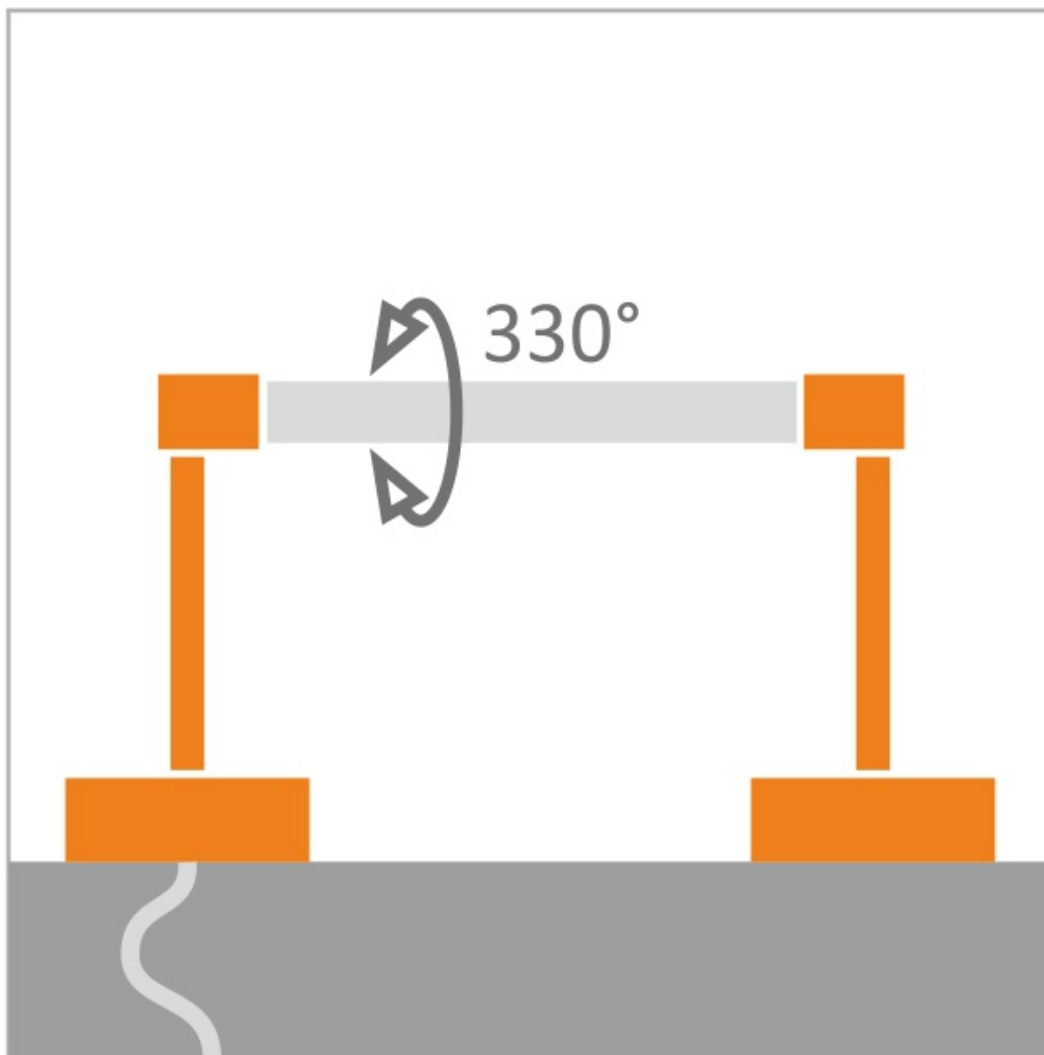

Uchwyt Pe Podwójny 100mm Z Podsufitkami

Kod ElektriKo: 65455 Kod Topmet: 65455

UWAGA: Zdjęcie poglądowe dla całej rodziny produktów.

Dane techniczne:

- Długość 100 mm
- Długość 100 mm

Komplet składa się z dwóch elementów mocujących.