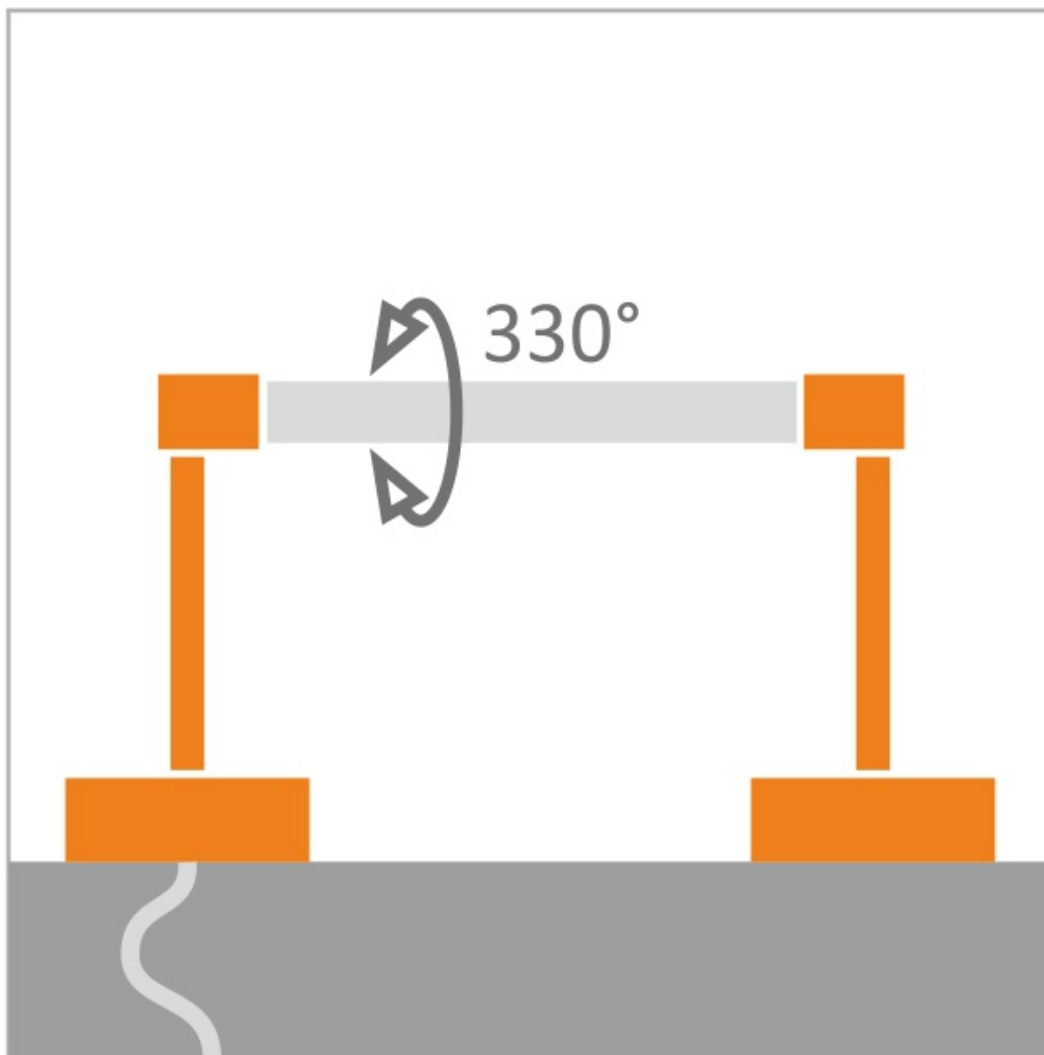

Uchwyt Pe Podwójny 300mm Z Podsufitkami

Kod ElektriKo: 65457 Kod Topmet: 65457

UWAGA: Zdjęcie poglądowe dla całej rodziny produktów.

Dane techniczne:

- Długość 300 mm
- Długość 300 mm

Komplet składa się z dwóch elementów mocujących.