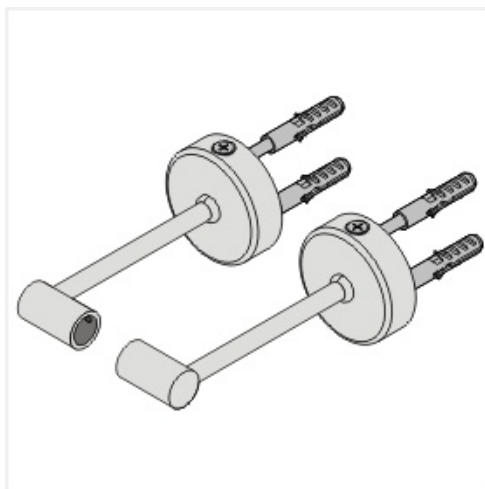

Uchwyt Pe Podwójny 300mm Z Podsufitkami

Kod ElektriKo: 65457 Kod Topmet: 65457

UWAGA: Zdjęcie poglądowe dla całej rodziny produktów.

Dane techniczne:

- Długość 300 mm
- Długość 300 mm

Komplet składa się z dwóch elementów mocujących.

UWAGA: Zdjęcie poglądowe dla całej rodziny produktów.