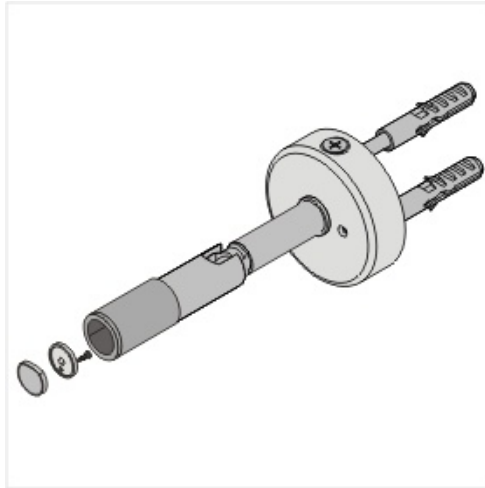

# Uchwyt Pe Przegubowy Z Podsufitką

Kod ElektriKo: 65459 Kod Topmet: 65459

**UWAGA:** Zdjęcie poglądowe dla całej rodziny produktów.

Komplet składa się z jednego elementu mocującego i jednej zaślepki.

**UWAGA:** Zdjęcie poglądowe dla całej rodziny produktów.