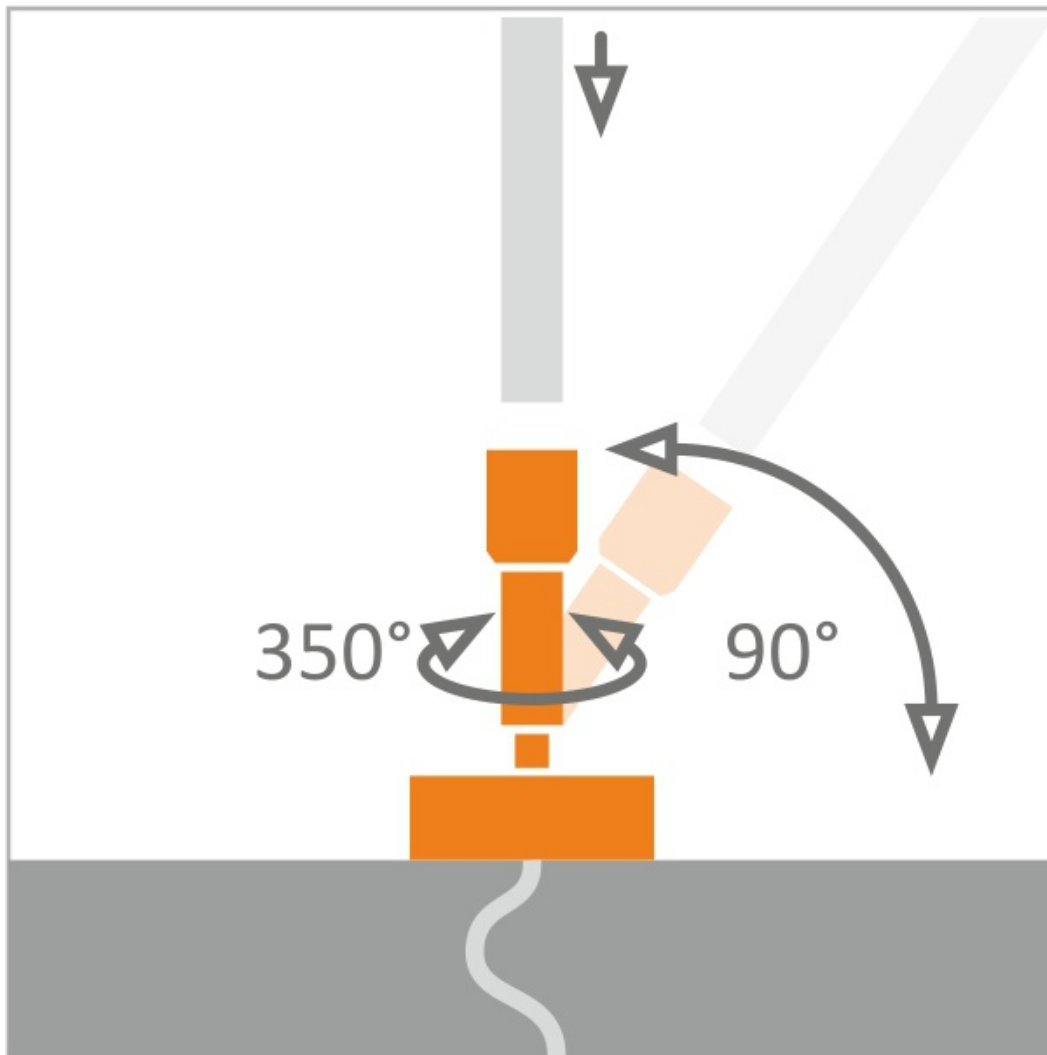

# Uchwyt Pe Przegubowy Z Podsufitką

Kod ElektriKo: 65459 Kod Topmet: 65459

**UWAGA:** Zdjęcie poglądowe dla całej rodziny produktów.

Komplet składa się z jednego elementu mocującego i jednej zaślepki.

**UWAGA:** Zdjęcie poglądowe dla całej rodziny produktów.