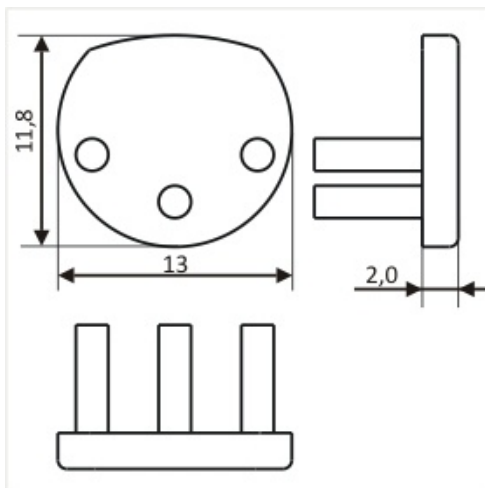

## Zaślepka Pen Szary komplet 2 szt.

Kod ElektriKo: 65462 Kod Topmet: 65462

**UWAGA:** Zdjęcie poglądowe dla całej rodziny produktów.

**UWAGA:** Zdjęcie poglądowe dla całej rodziny produktów.