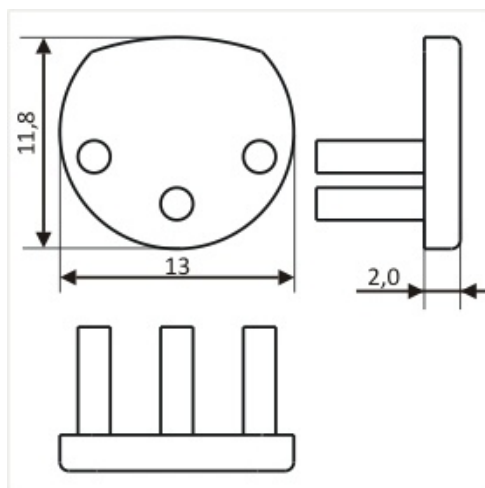

Zaślepka Pen Srebro komplet 2 szt.

Kod ElektriKo: 65463 Kod Topmet: 65463

UWAGA: Zdjęcie poglądowe dla całej rodziny produktów.

UWAGA: Zdjęcie poglądowe dla całej rodziny produktów.