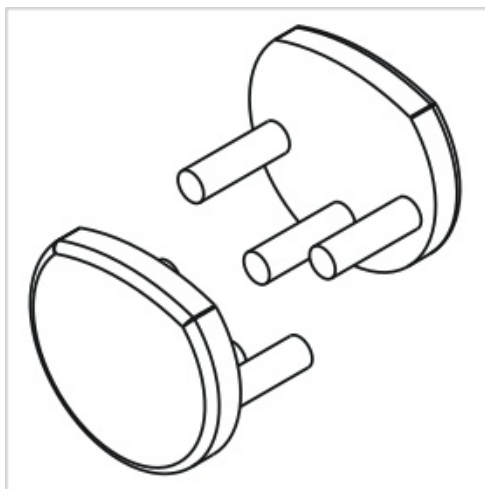

Zaślepka Pen Srebro komplet 2 szt.

Kod ElektriKo: 65463 Kod Topmet: 65463

UWAGA: Zdjęcie poglądowe dla całej rodziny produktów.

UWAGA: Zdjęcie poglądowe dla całej rodziny produktów.