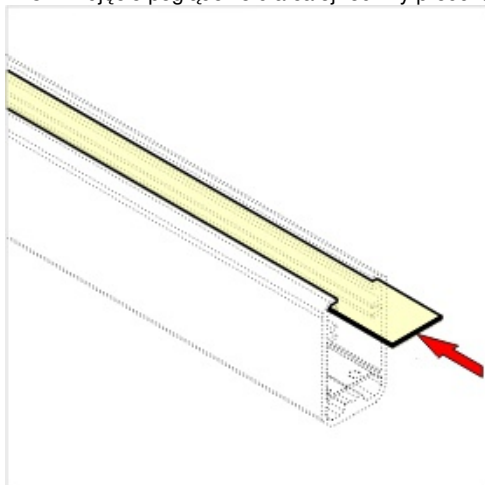

MIKRO-LINE został przez nas pomyślnie zaadoptowany do kolejnego zastosowania. Montując nawierzchniowo lub wpustowo można osiągnąć efekt linii świetlnych - pojedynczych lub zduplikowanych, w bloku lub tworząc dowolny rytm, kolorowe lub białe...

UWAGA: Zdjęcie poglądowe dla całej rodziny produktów.

MIKRO - LINE LINIA J

Special application LED Profile • Profil LED specjalny

Interior application LED Profile • Profil LED wewnętrzny

LED stripe max 12mm • taśma LED max 12mm

lighting angle
kąty świecenia

mounting options
sposoby montażu

J cover J slide in
klosz J wsuwany

photo by TOPMET ®

UE patent

UWAGA: Zdjęcie poglądowe dla całej rodziny produktów.

UWAGA: Zdjęcie poglądowe dla całej rodziny produktów.