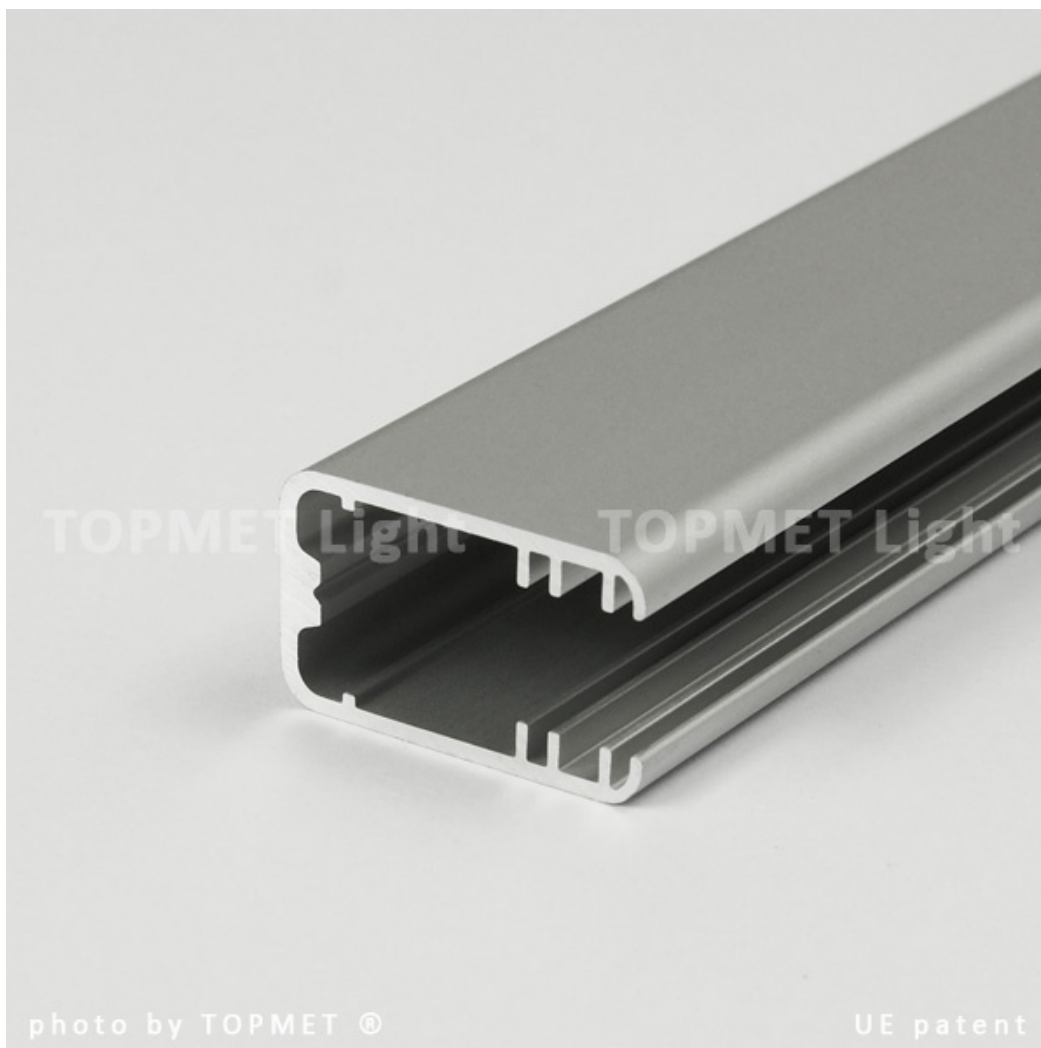

Profil Led Mikro-line J 2000 Alu.sur.

Kod ElektriKo: 65468 Kod Topmet: 65468

UWAGA: Zdjęcie poglądowe dla całej rodziny produktów.

Dane techniczne:

- Długość **2000 mm**
- Kolor **aluminium surowe**
- Długość **2000 mm**
- Kolor **aluminium surowe**

MIKRO-LINE został przez nas pomyślnie zaadoptowany do kolejnego zastosowania. Montując nawierzchniowo lub wpustowo można osiągnąć efekt linii świetlnych - pojedynczych lub zduplikowanych, w bloku lub tworząc dowolny rytm, kolorowe lub białe...

UWAGA: Zdjęcie poglądowe dla całej rodziny produktów.

MIKRO - LINE LINIA J

Special application LED Profile • Profil LED specjalny

Interior application LED Profile • Profil LED wewnętrzny

LED stripe max 12mm • taśma LED max 12mm

lighting angle
kąty świecenia

mounting options
sposoby montażu

J cover J slide in
klosz J wsuwany

photo by TOPMET ®

UE patent

UWAGA: Zdjęcie poglądowe dla całej rodziny produktów.

UWAGA: Zdjęcie poglądowe dla całej rodziny produktów.