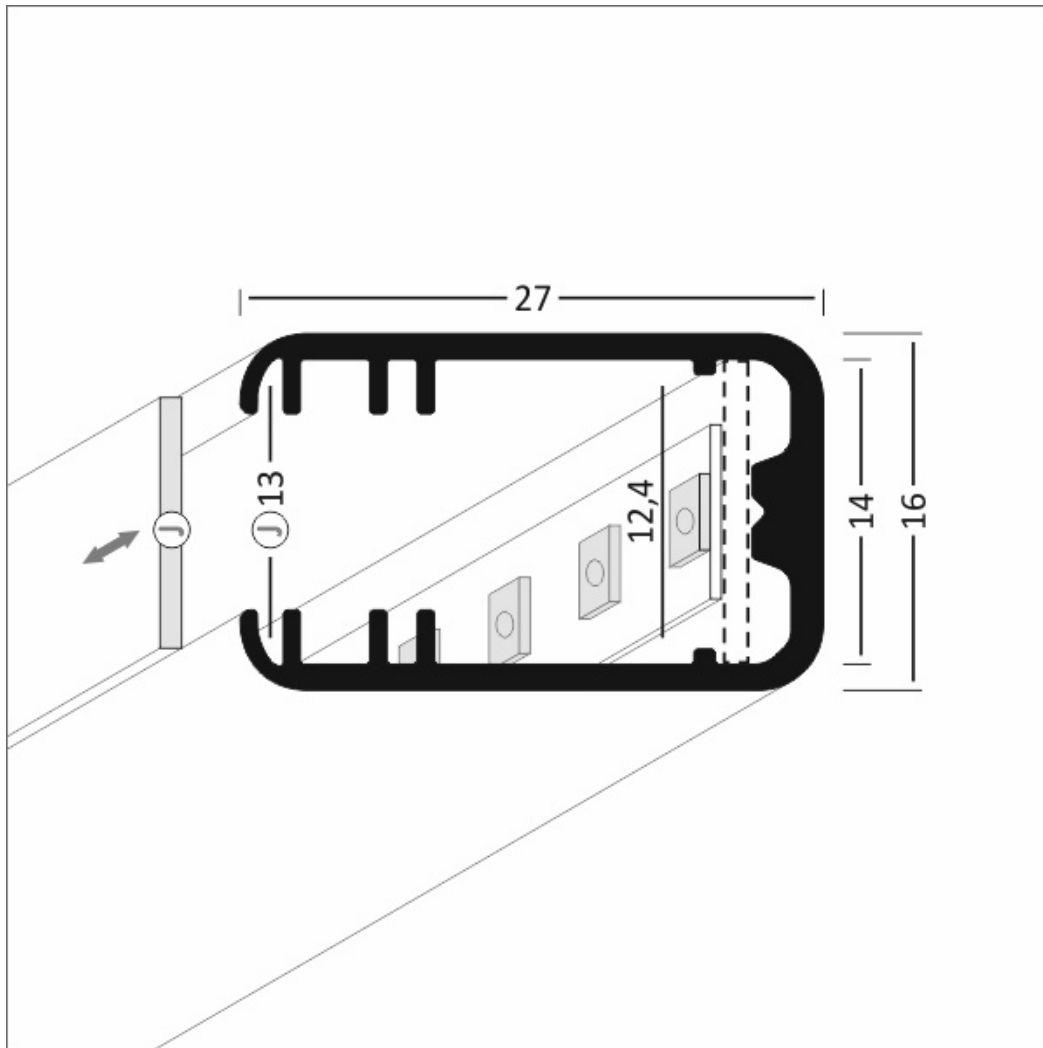

Profil Led Mikro-line J 2000 Alu.sur.

Kod ElektriKo: 65468 Kod Topmet: 65468

UWAGA: Zdjęcie poglądowe dla całej rodziny produktów.

Dane techniczne:

- Długość **2000 mm**
- Kolor **aluminium surowe**
- Długość **2000 mm**
- Kolor **aluminium surowe**

MIKRO-LINE został przez nas pomyślnie zaadoptowany do kolejnego zastosowania. Montując nawierzchniowo lub wpustowo można osiągnąć efekt linii świetlnych - pojedynczych lub zduplikowanych, w bloku lub tworząc dowolny rytm, kolorowe lub białe...

UWAGA: Zdjęcie poglądowe dla całej rodziny produktów.

MIKRO - LINE LINIA J

Special application LED Profile • Profil LED specjalny

Interior application LED Profile • Profil LED wewnętrzny

LED stripe max 12mm • taśma LED max 12mm