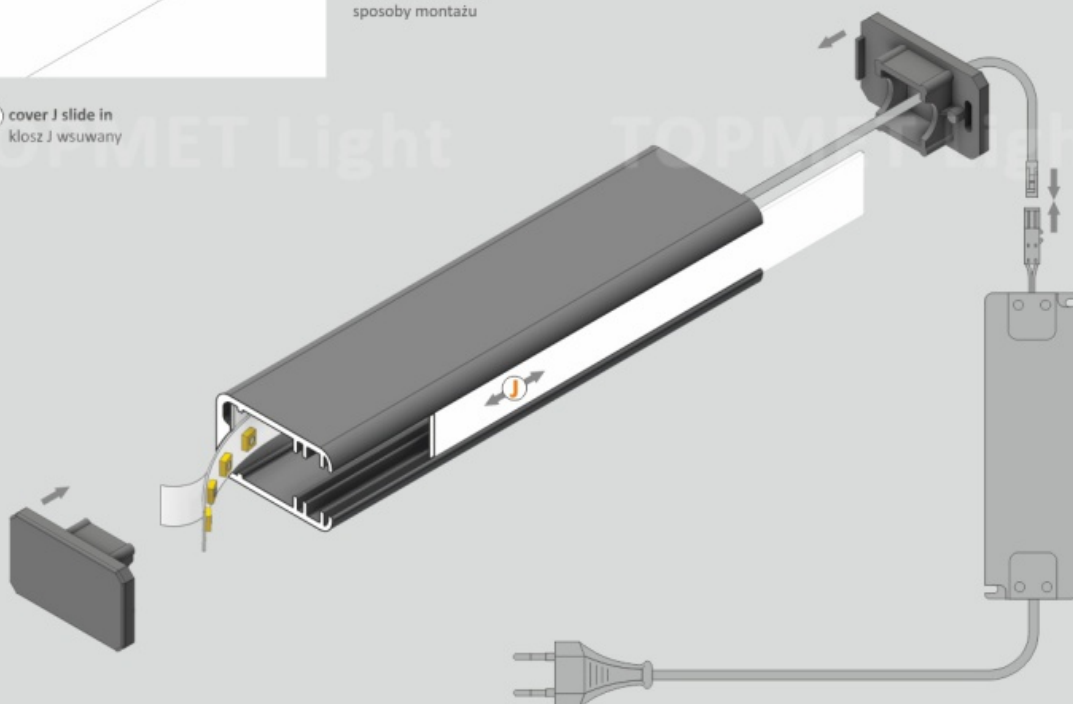

Profil Led Mikro-line J 2000 Alu.sur.

Kod ElektriKo: 65468 Kod Topmet: 65468

UWAGA: Zdjęcie poglądowe dla całej rodziny produktów.

Dane techniczne:

- Długość **2000 mm**
- Kolor **aluminium surowe**
- Długość **2000 mm**
- Kolor **aluminium surowe**

MIKRO-LINE został przez nas pomyślnie zaadoptowany do kolejnego zastosowania. Montując nawierzchniowo lub wpustowo można osiągnąć efekt linii świetlnych - pojedynczych lub zduplikowanych, w bloku lub tworząc dowolny rytm, kolorowe lub białe...

UWAGA: Zdjęcie poglądowe dla całej rodziny produktów.

MIKRO - LINE LINIA J

Special application LED Profile • Profil LED specjalny

Interior application LED Profile • Profil LED wewnętrzny

LED stripe max 12mm • taśma LED max 12mm

lighting angle
kąty świecenia

mounting options
sposoby montażu

J cover J slide in
klosz J wsuwany

photo by TOPMET ®

UE patent

UWAGA: Zdjęcie poglądowe dla całej rodziny produktów.

UWAGA: Zdjęcie poglądowe dla całej rodziny produktów.