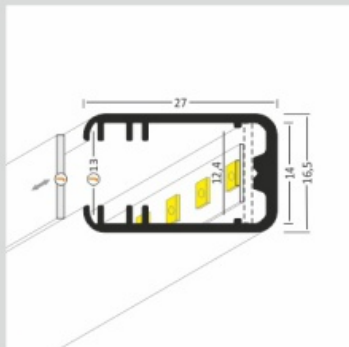

Profil Led Mikro-line J 2000 Alu.sur.

Kod ElektriKo: 65468 Kod Topmet: 65468

UWAGA: Zdjęcie poglądowe dla całej rodziny produktów.

Dane techniczne:

- Długość **2000 mm**
- Kolor **aluminium surowe**
- Długość **2000 mm**
- Kolor **aluminium surowe**

MIKRO-LINE został przez nas pomyślnie zaadoptowany do kolejnego zastosowania. Montując nawierzchniowo lub wpustowo można osiągnąć efekt linii świetlnych - pojedynczych lub zduplikowanych, w bloku lub tworząc dowolny rytm, kolorowe lub białe...

UWAGA: Zdjęcie poglądowe dla całej rodziny produktów.

MIKRO - LINE LINIA J

Special application LED Profile • Profil LED specjalny

Interior application LED Profile • Profil LED wewnętrzny

LED stripe max 12mm • taśma LED max 12mm

lighting angle
kąty świecenia

mounting options
sposoby montażu

J cover J slide in
klosz J wsuwany

photo by TOPMET ®

UE patent

UWAGA: Zdjęcie poglądowe dla całej rodziny produktów.

UWAGA: Zdjęcie poglądowe dla całej rodziny produktów.