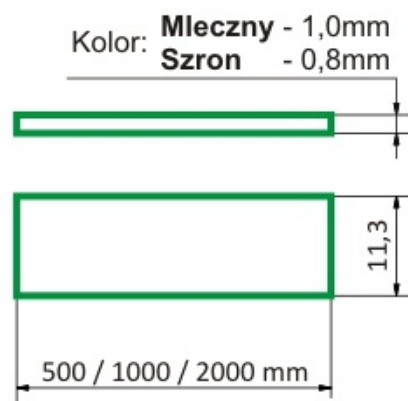

Klosz Wsuwany J 1000 Mleczny

Kod ElektriKo: 65470 Kod Topmet: 65470

UWAGA: Zdjęcie poglądowe dla całej rodziny produktów.

Dane techniczne:

- Długość 1000 mm
- Długość 1000 mm

UWAGA: Zdjęcie poglądowe dla całej rodziny produktów.