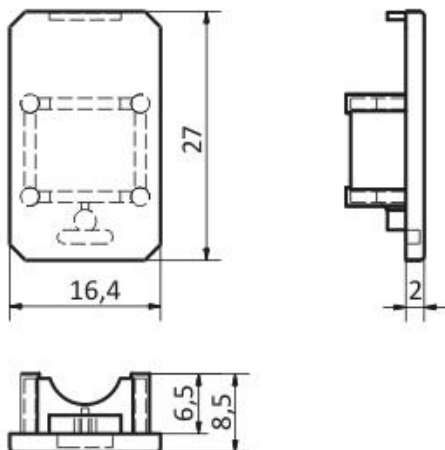

## Dane techniczne:

- Kolor **transparentny**
- Kolor **transparentny**

profil LED  
MIKRO-LINE  
500mm **70260000**  
1000mm **70270000**  
2000mm **70280000**

zaślepka M-LL  
/komplet 2szt./  
**70300000**

klosz M-LL  
mleczny  
500mm **70310038**  
1000mm **70320038**  
2000mm **70330038**

taśma LED + przewód  
+ zasilacz

grubość zaślepki  
zwiększa długość profilu

**UWAGA:** Zdjęcie poglądowe dla całej rodziny produktów.