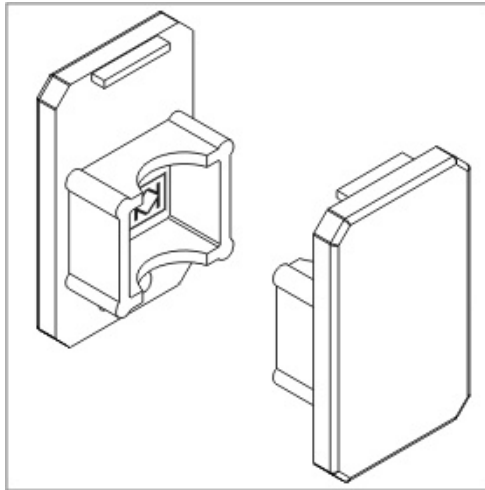

## Dane techniczne:

- Kolor **srebrny**
- Kolor **srebrny**

profil LED  
MIKRO-LINE  
500mm **70260000**  
1000mm **70270000**  
2000mm **70280000**

zaślepka M-LL  
/komplet 2szt./  
**70300000**

klosz M-LL  
mleczny  
500mm **70310038**  
1000mm **70320038**  
2000mm **70330038**

taśma LED + przewód  
+ zasilacz

grubość zaślepki  
zwiększa długość profilu

**UWAGA:** Zdjęcie poglądowe dla całej rodziny produktów.

**UWAGA:** Zdjęcie poglądowe dla całej rodziny produktów.

**UWAGA:** Zdjęcie poglądowe dla całej rodziny produktów.