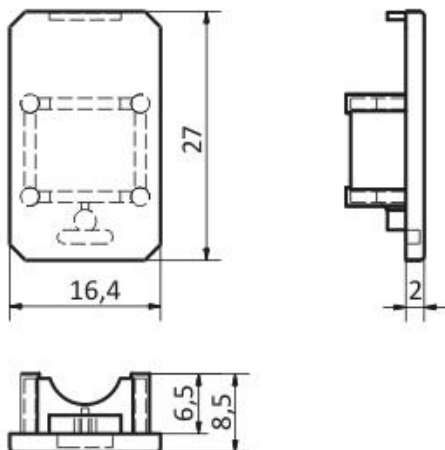

## Dane techniczne:

- Kolor **srebrny**
- Kolor **srebrny**

profil LED  
MIKRO-LINE  
500mm **70260000**  
1000mm **70270000**  
2000mm **70280000**

zaślepka M-LL  
/komplet 2szt./  
**70300000**

klosz M-LL  
mleczny  
500mm **70310038**  
1000mm **70320038**  
2000mm **70330038**

taśma LED + przewód  
+ zasilacz

grubość zaślepki  
zwiększa długość profilu

**UWAGA:** Zdjęcie poglądowe dla całej rodziny produktów.

**UWAGA:** Zdjęcie poglądowe dla całej rodziny produktów.

**UWAGA:** Zdjęcie poglądowe dla całej rodziny produktów.