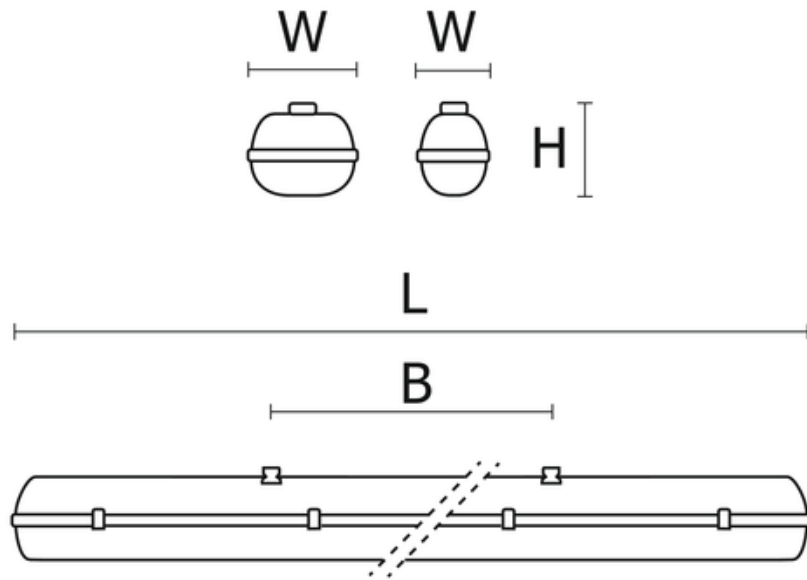

Lampa hermetyczna Fibra LED 17W 4000K 662mm/95mm

Kod ElektriKo: 66175 Kod PXF: DT001.2211.840.A000 / PX2040151

UWAGA: Zdjęcie poglądowe dla całej rodziny produktów.

Dane techniczne:

- Info **1x**
- Strumień świetlny oprawy **2080 lm**
- Temperatura barwowa **4000K**
- Waga **1,60 kg**
- Moc oprawy **17 W**
- PZH **Tak**
- Degradacja diod LED **B10**
- Zakres temperatur pracy **-25 ... 40 °C**
- LLMF - poziom strumienia początkowego po czasie 60 000h **88 %**
- Żywotność diod LED **>54000 h**
- Info **1x**
- Strumień świetlny oprawy **2080 lm**
- Temperatura barwowa **4000K**
- Waga **1,60 kg**
- Moc oprawy **17 W**
- PZH **Tak**

Oprawa hermetyczna na źródła LED o stopniu szczelności IP66.

Wykonanie: Podstawa z poliwęglanu PC odpornego na uderzenia. Klosz mleczny, optyczny odporny na działanie promieniowania UV, wykonany z poliwęglanu PC. Klipsy wzmocnione włóknem szklanym.

Montaż: Nastropowy lub zwieszany.

Akcesoria: Klipsy ze stali nierdzewnej INOX.

Zasilanie: 230 V

	L	W	H
PX2040101 19W	672	95	111
PX2040151 19W	672	95	111
PX2040107 36W	1272	95	111
PX2040157 36W	1272	95	111
PX2040113 44W	1572	95	111
PX2040163 44W	1572	95	111
PX2040169 36W	672	145	111
PX2040187 36W	672	145	111
PX2040175 69W	1272	145	111
PX2040193 69W	1272	145	111
PX2040181 88W	1572	145	111
PX2040199 88W	1572	145	111

L - Długość

W - Szerokość

H - Wysokość / głębokość

UWAGA: Zdjęcie poglądowe dla całej rodziny produktów.