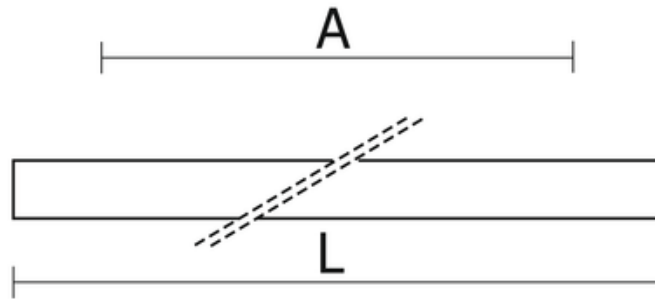

Nowoczesna linia opraw systemowych wykonana z profilu aluminiowego o wysokich parametrach wytrzymałościowych. Rozsył światła bezpośredni realizowany za pomocą płyty mikropryzmatycznej. Dzięki serii dodatkowych akcesoriów montażowych oprawy te cechuje duża uniwersalność konfiguracji i prostota montażu.

Wykonanie: Profil aluminiowy malowany elektrostatycznie (w standardzie kolor szary), klosze OPAL, MPRM.

Montaż: Nastropowy, zwieszany, ścienny.

Akcesoria: Łącznik (liniowy, 90° , T, X, Y, ścienny, sufitowy), zawieszania (zwykłe, elektryczne), końcówki.

L - Długość

W - Szerokość

H - Wysokość / głębokość

UWAGA: Zdjęcie poglądowe dla całej rodziny produktów.