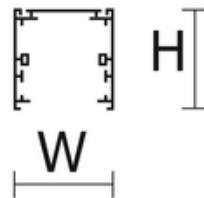

Wykonanie: Profil aluminiowy malowany elektrostacyjnie (w standardzie kolor szary), klosze OPAL, MPRM.

Montaż: Nastropowy, zwieszany, ścienny.

Akcesoria: Łącznik (liniowy, 90° , T, X, Y, ścienny, sufitowy), zawieszania (zwykłe, elektryczne), końcówki.

L - Długość

W - Szerokość

H - Wysokość / głębokość

UWAGA: Zdjęcie poglądowe dla całej rodziny produktów.