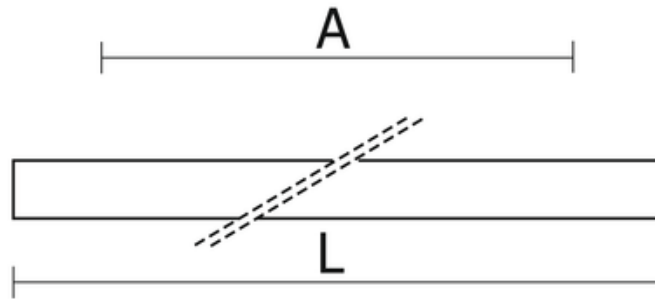

Nowoczesna linia opraw systemowych wykonana z profilu aluminiowego o wysokich parametrach wytrzymałościowych. Rozsył światła bezpośredni realizowany za pomocą płyty mikropryzmatycznej. Dzięki serii dodatkowych akcesoriów montażowych oprawy te cechuje duża uniwersalność konfiguracji i prostota montażu.

Wykonanie: Profil aluminiowy malowany elektrostacyjnie (w standardzie kolor szary), klosze OPAL, MPRM.

Montaż: Nastropowy, zwieszany, ścienny.

Akcesoria: Łącznik (liniowy, 90° , T, X, Y, ścienny, sufitowy), zawieszania (zwykłe, elektryczne), końcówki.

L - Długość

W - Szerokość

H - Wysokość / głębokość

UWAGA: Zdjęcie poglądowe dla całej rodziny produktów.