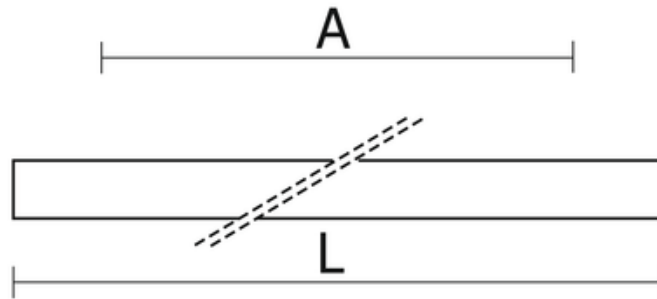

Nowoczesna linia opraw systemowych wykonana z profilu aluminiowego o wysokich parametrach wytrzymałościowych. Rozsył światła bezpośredni realizowany za pomocą płyty mikropryzmatycznej. Dzięki serii dodatkowych akcesoriów montażowych oprawy te cechuje duża uniwersalność konfiguracji i prostota montażu.

Wykonanie: Profil aluminiowy malowany elektrostatycznie (w standardzie kolor szary), klosze OPAL, MPRM.

Montaż: Nastropowy, zwieszany, ścienny.

Akcesoria: Łącznik (liniowy, 90° , T, X, Y, ścienny, sufitowy), zawieszania (zwykłe, elektryczne), końcówki.

L - Długość

W - Szerokość

H - Wysokość / głębokość

UWAGA: Zdjęcie poglądowe dla całej rodziny produktów.