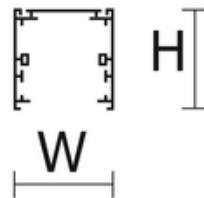

Wykonanie: Profil aluminiowy malowany elektrostatycznie (w standardzie kolor szary), klosze OPAL, MPRM.

Montaż: Nastropowy, zwieszany, ścienny.

Akcesoria: Łącznik (liniowy, 90° , T, X, Y, ścienny, sufitowy), zawieszania (zwykłe, elektryczne), końcówki.

L - Długość

W - Szerokość

H - Wysokość / głębokość

UWAGA: Zdjęcie poglądowe dla całej rodziny produktów.