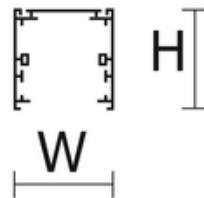

**Wykonanie:** Profil aluminiowy malowany elektrostatycznie (w standardzie kolor szary), klosze OPAL, MPRM.

**Montaż:** Nastropowy, zwieszany, ścienny.

**Akcesoria:** Łącznik (liniowy, 90° , T, X, Y, ścienny, sufitowy), zawieszania (zwykłe, elektryczne), końcówki.

L - Długość

W - Szerokość

H - Wysokość / głębokość

**UWAGA:** Zdjęcie poglądowe dla całej rodziny produktów.