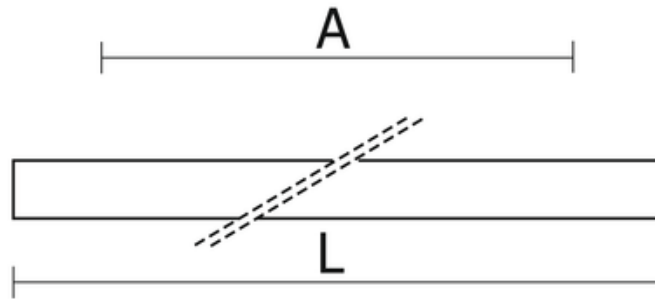

H - Wysokość / głębokość

UWAGA: Zdjęcie poglądowe dla całej rodziny produktów.