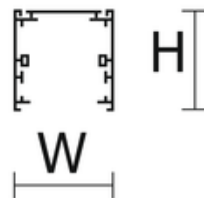

**Wykonanie:** Profil aluminiowy malowany elektrostatycznie (w standardzie kolor szary), klosze OPAL, MPRM.

**Montaż:** Nastropowy, zwieszany, ścienny.

**Akcesoria:** Łącznik (liniowy, 90° , T, X, Y, ścienny, sufitowy), zawieszania (zwykle, elektryczne), końcówki.

L - Długość  
W - Szerokość  
H - Wysokość / głębokość

**UWAGA:** Zdjęcie poglądowe dla całej rodziny produktów.