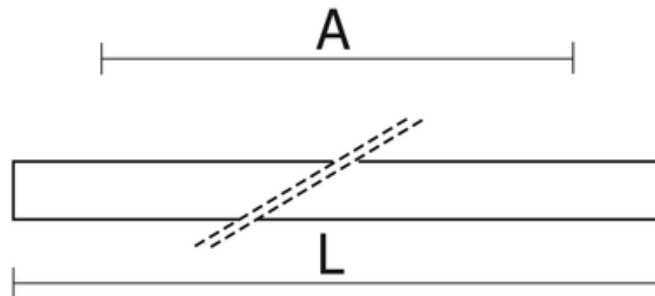

Nowoczesna linia opraw systemowych wykonana z profilu aluminiowego o wysokich parametrach wytrzymałościowych. Rozsył światła bezpośredni realizowany za pomocą płyty mikropryzmatycznej. Dzięki serii dodatkowych akcesoriów montażowych oprawy te cechuje duża uniwersalność konfiguracji i prostota montażu.

Wykonanie: Profil aluminiowy malowany elektrostatycznie (w standardzie kolor szary), klosze OPAL, MPRM.

Montaż: Nastropowy, zwieszany, ścienny.

Akcesoria: Łącznik (liniowy, 90° , T, X, Y, ścienny, sufitowy), zawieszania (zwykle, elektryczne), końcówki.

L - Długość
W - Szerokość
H - Wysokość / głębokość

UWAGA: Zdjęcie poglądowe dla całej rodziny produktów.