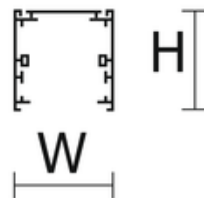

Wykonanie: Profil aluminiowy malowany elektrostatycznie (w standardzie kolor szary), klosze OPAL, MPRM.

Montaż: Nastropowy, zwieszany, ścienny.

Akcesoria: Łącznik (liniowy, 90° , T, X, Y, ścienny, sufitowy), zawieszania (zwykle, elektryczne), końcówki.

L - Długość
W - Szerokość
H - Wysokość / głębokość

UWAGA: Zdjęcie poglądowe dla całej rodziny produktów.