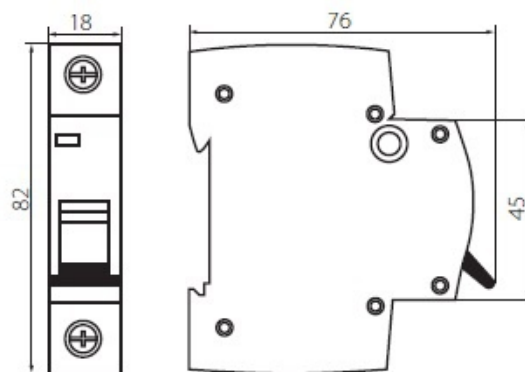

Wyłącznik nadmiarowo-prądowy KMB6-C25/1

Kod ElektriKo: 66501 Kod Kanlux: 23151

Dane techniczne:

- 1090 częstotliwość znamionowa 50/60Hz
- 176 ochrona przed ciałami stałymi przekraczającymi 12mm
- 179 do zastosowania wewnątrz
- 13 napięcie znamionowe 230/400V~
- 146 trwałość łączeniowa 4000
- 200 prąd znamionowy zwarciaowy 6000A
- 162 przekrój przewodu od 1 do 25mm²
- 203 charakterystyka wyzwalania C
- Wyłącznik z zabezpieczeniem nadmiarowo-prądowym: służy do ochrony przewodów przed przeciążeniami i zwarciami w instalacjach i urządzeniach, zgodność z normami EN60898-1/ IEC60898-1.