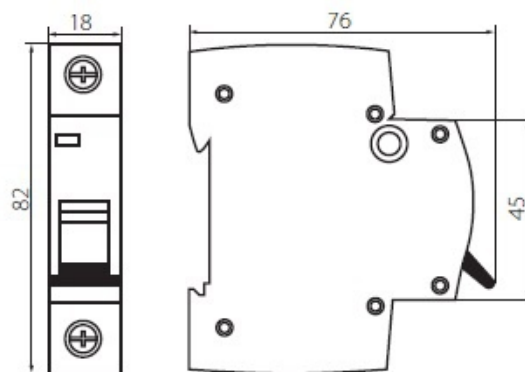

Wyłącznik nadmiarowo-prądowy KMB6-C6/1

Kod ElektriKo: 66507 Kod Kanlux: 23157

Dane techniczne:

- 1090 częstotliwość znamionowa 50/60Hz
- 176 ochrona przed ciałami stałymi przekraczającymi 12mm
- 179 do zastosowania wewnątrz
- 13 napięcie znamionowe 230/400V~
- 146 trwałość łączeniowa 4000
- 200 prąd znamionowy zwarciaowy 6000A
- 162 przekrój przewodu od 1 do 25mm²
- 203 charakterystyka wyzwalania C
- Wyłącznik z zabezpieczeniem nadmiarowo-prądowym: służy do ochrony przewodów przed przeciążeniami i zwarciami w instalacjach i urządzeniach, zgodność z normami EN60898-1/ IEC60898-1.