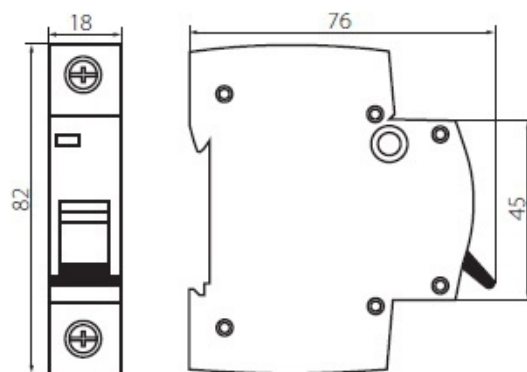

## Dane techniczne:

- 1090 częstotliwość znamionowa 50/60Hz
- 176 ochrona przed ciałami stałymi przekraczającymi 12mm
- 179 do zastosowania wewnątrz
- 13 napięcie znamionowe 230/400V~
- 146 trwałość łączeniowa 4000
- 200 prąd znamionowy zwarciaowy 6000A
- 202 charakterystyka wyzwalania B
- 1876 do zainstalowania na szynie DIN 35 mm
- 162 przekrój przewodu od 1 do 25mm<sup>2</sup>
- Wyłącznik z zabezpieczeniem nadmiarowo-prądowym: służy do ochrony przewodów przed przeciążeniami i zwarciami w instalacjach i urządzeniach, zgodność z normami EN60898-1/ IEC60898-1.