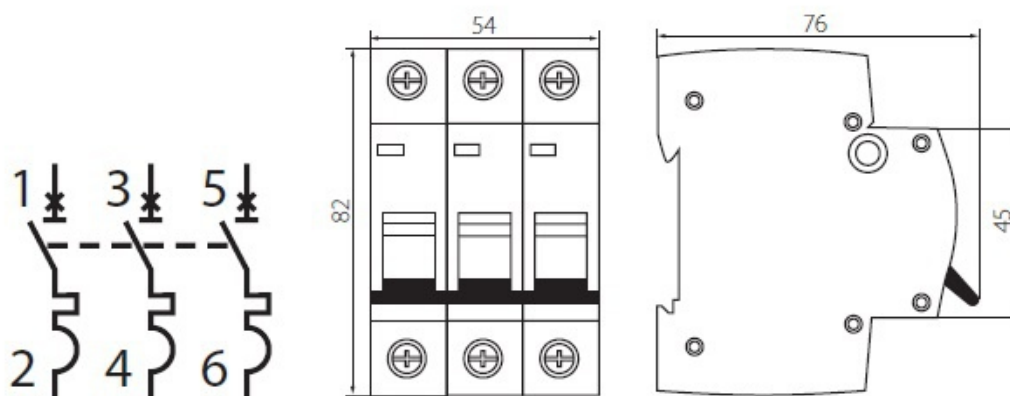

Wyłącznik nadmiarowo-prądowy KMB6-C40/3

Kod ElektriKo: 66515 Kod Kanlux: 23165

Dane techniczne:

- 1090 częstotliwość znamionowa 50/60Hz
- 176 ochrona przed ciałami stałymi przekraczającymi 12mm
- 179 do zastosowania wewnątrz
- 13 napięcie znamionowe 230/400V~
- 146 trwałość łączeniowa 4000
- 162 przekrój przewodu od 1 do 25mm²
- 212 trzy bieguny
- 203 charakterystyka wyzwalania C
- Wyłącznik z zabezpieczeniem nadmiarowo-prądowym: służy do ochrony przewodów przed przeciążeniami i zwarciami w instalacjach i urządzeniach, zgodność z normami EN60898-1/ IEC60898-1.