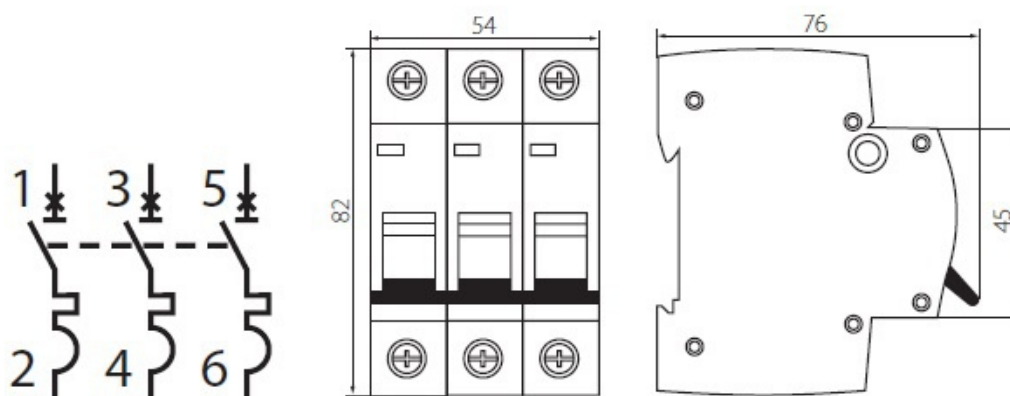

Wyłącznik nadmiarowo-prądowy KMB6-C50/3

Kod ElektriKo: 66519 Kod Kanlux: 23169

Dane techniczne:

- 1090 częstotliwość znamionowa 50/60Hz
- 176 ochrona przed ciałami stałymi przekraczającymi 12mm
- 179 do zastosowania wewnątrz
- 13 napięcie znamionowe 230/400V~
- 146 trwałość łączeniowa 4000
- 162 przekrój przewodu od 1 do 25mm²
- 212 trzy bieguny
- 203 charakterystyka wyzwalań C
- Wyłącznik z zabezpieczeniem nadmiarowo-prądowym: służy do ochrony przewodów przed przeciążeniami i zwarciami w instalacjach i urządzeniach, zgodność z normami EN60898-1/ IEC60898-1.