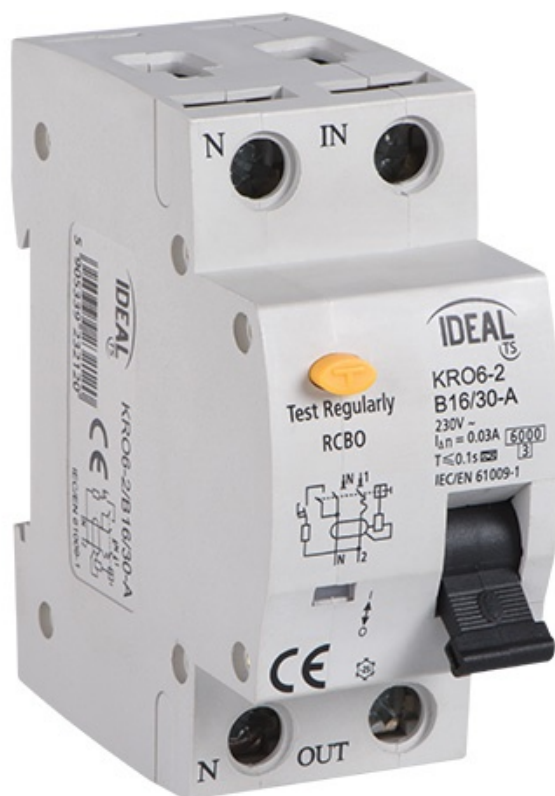

Wyłącznik różnicowo-prądowy KRO6-2/C10/30

Kod ElektriKo: 66539 Kod Kanlux: 23215

Dane techniczne:

- 1090 częstotliwość znamionowa 50/60Hz
- 179 do zastosowania wewnątrz
- 12 napięcie znamionowe 230V~
- 200 prąd znamionowy zwarcioowy 6000A
- 203 charakterystyka wyzwalania C
- 211 dwa bieguny

z zabezpieczeniem nadmiarowo-prądowym