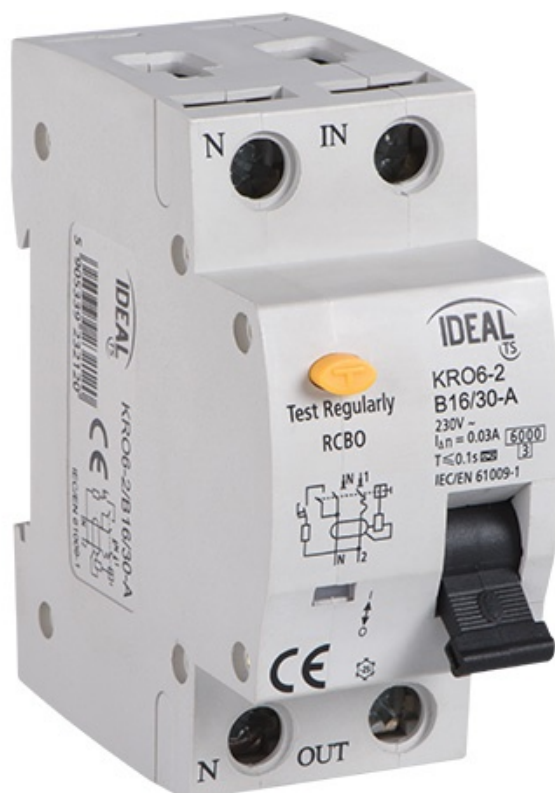

Wyłącznik różnicowo-prądowy KRO6-2/C10/30

Kod ElektriKo: 66539 Kod Kanlux: 23215

Dane techniczne:

- 1090 częstotliwość znamionowa 50/60Hz
- 179 do zastosowania wewnątrz
- 12 napięcie znamionowe 230V~
- 200 prąd znamionowy zwarciaowy 6000A
- 203 charakterystyka wyzwalania C
- 211 dwa bieguny

z zabezpieczeniem nadmiarowo-prądowym