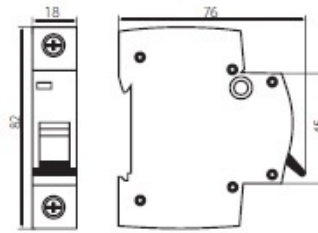

KMI-1/25A
KMI-1/40A
KMI-1/63A