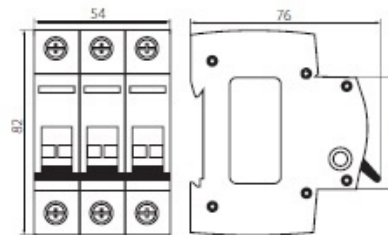

KMI-3/40A
KMI-3/63A
KMI-3/80A
KMI-3/100A