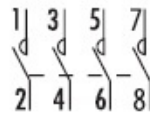

KMI-4/100A