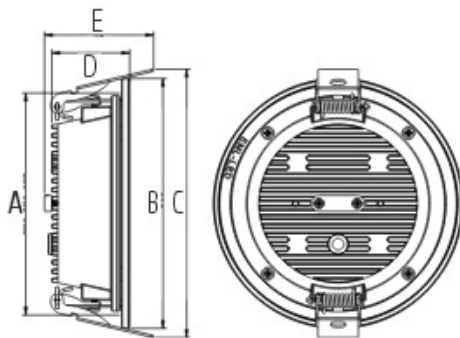

Round PT 24W NW

Kod Elektriiko: 66850

UWAGA: Zdjęcie poglądowe dla całej rodziny produktów.

Dane techniczne:

- Moc **24W**
- Żywotność **30000h**
- Strumień świetlny lampy [lm] **2100lm**
- Temperatura barwowa [K] **4000K**
- Stopień ochrony IP **IP20**
- Wymiary [mm] **220/45**
- CRI(Ra) **>80**
- Moc **24W**
- Żywotność **30000h**
- Strumień świetlny lampy [lm] **2100lm**
- Temperatura barwowa [K] **4000K**
- Stopień ochrony IP **IP20**
- Wymiary [mm] **220/45**
- CRI(Ra) **>80**
- Napięcie zasilania **230 V**
- Klasa ochronności **II**
- Źródło światła **LED**
- Sposób montażu **natynkowy**
- Stopień ochrony IP **IP20**
- Żywotność **30000h**
- Kąt rozsyłu światła **120°**

Wymiary

Nazwa	Moc	A	B	C	D	E
Oprawa oświetleniowa LED 18W Podtynkowa okrągła	18W	∅ 158mm	∅ 168mm	∅ 188mm	38mm	42mm

UWAGA: Zdjęcie poglądowe dla całej rodziny produktów.