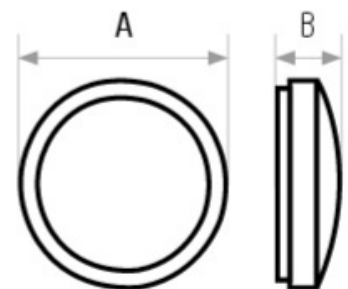

## Dane techniczne:

- Moc **16W**
- Żywotność **30000h**
- Strumień świetlny lampy [lm] **1400lm**
- Barwa światła **neutralna biała**
- Temperatura barwowa [K] **3000K**
- Stopień ochrony IP **IP20**
- Wymiary [mm] **290/85mm**
- Moc **16W**
- Żywotność **30000h**
- Strumień świetlny lampy [lm] **1400lm**
- Barwa światła **neutralna biała**
- Temperatura barwowa [K] **3000K**
- Stopień ochrony IP **IP20**
- Wymiary [mm] **290/85mm**
- Napięcie zasilania **230V**
- Możliwość stosowania ściemniacza **nie**

## Wymiary

Nazwa	A	B
SKADI PLAFONIERA LED 12W 3000K	Ø 260mm	75mm
SKADI PLAFONIERA LED 16W 3000K	Ø 328mm	85mm
SKADI PLAFONIERA LED 22W 3000K	Ø 380mm	90mm

**UWAGA:** Zdjęcie poglądowe dla całej rodziny produktów.