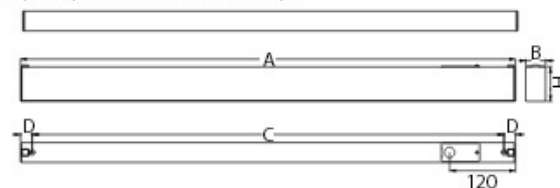

Opis:

Oprawa przystosowana do montażu na zwieszakach lub bezpośrednio na konstrukcji sufitu stałego. Korpus oprawy wykonany z anodowanego profilu aluminiowego. Wersja zwieszana wyposażona w system zawieszek o długości 1500mm, z systemem płynnej regulacji wysokości zwieszenia. Źródłem światła są wysokowydajne źródła LED o temperaturze barwowej 3000K lub 4000K i zapewniające strumień świetlny od 2600 lm do 6600 lm w zależności od wersji oprawy. Długość oprawy 90, 120, 150 lub 180 cm. Dostępne kolory biały (RAL9016) lub szary (RAL9006). Przesłona wykonana z polimetakrylanu metylu w kolorze białym, o przepuszczalności światła większej niż 70%. Przesłona bez ramki montażowej. Oprawa może być wykorzystana w biurach, salach konferencyjnych, obiektach użyteczności publicznej itp.

ESSENCE LED

ESSENCE LED 2400LMPLXE
21 840 L-1200MM

ESSENCE LED 2650LMPLXE 21 840
L-1200MM

h[m]	Ø [m]	CS [lx]	CS [lx]	E _{av} [lux]
1	2,34	625		
2	4,28	756		
3	6,43	69		
4	8,57	39		
5	10,7	25		

Wymiary / Dimensions / Размеры

Φ [mm]	A (mm)	B (mm)	H (mm)	C (mm)	D (mm)
3300	900	36	63	858	21
2600	1180	36	63	1138	21
4400	1180	36	63	1138	21
5500	1460	36	63	1418	21
3900	1740	36	63	1698	21
6600	1740	36	63	1698	21

UWAGA: Zdjęcie poglądowe dla całej rodziny produktów.