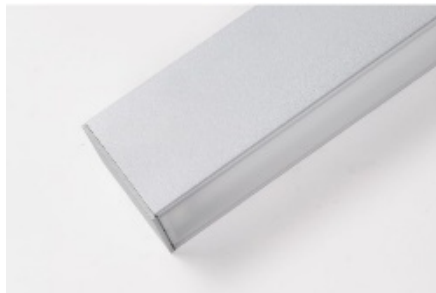

UWAGA: Zdjęcie poglądowe dla całej rodziny produktów.

UWAGA: Zdjęcie poglądowe dla całej rodziny produktów.

UWAGA: Zdjęcie poglądowe dla całej rodziny produktów.