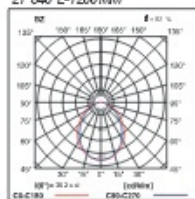

ESSENCE LED

ESSENCE LED 2400LMPLXE
21 840 L-1200MM

ESSENCE LED 2650LMPLXE 21 840
L-1200MM

h[m]	Ø [m]	CS [lx]	CS [lx]	E _{av} [lux]
1	2,34	625		
2	4,28	756		
3	6,43	69		
4	8,57	39		
5	10,7	25		

Wymiary / Dimensions / Размеры

Φ [mm]	A (mm)	B (mm)	H (mm)	C (mm)	D (mm)
3300	900	36	63	858	21
2600	1180	36	63	1138	21
4400	1180	36	63	1138	21
5500	1460	36	63	1418	21
3900	1740	36	63	1698	21
6600	1740	36	63	1698	21

UWAGA: Zdjęcie poglądowe dla całej rodziny produktów.