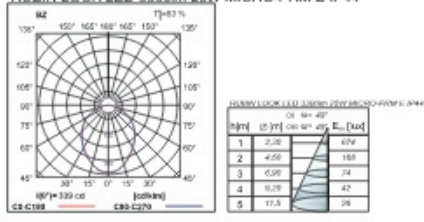

Rubin LOOK LED IP44

RUBIN LOOK LED 3300lm 25W MICRO-PRM E IP44

Wymiary / Dimensions / Размеры

Φ [mm]	A (mm)	B (mm)	H (mm)
2000	400	400	61
2600	400	400	61
2600	620	325	61
3300	400	400	61
3900	620	325	61
4400	400	400	61
4400	620	325	61
5200	620	625	61
5200	1220	325	61
6600	620	625	61
8800	620	625	61
8800	1220	325	61