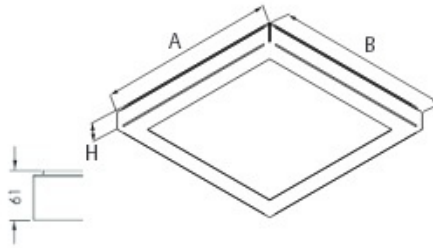

Oprawa przeznaczona do montażu nastropowego, do źródeł LED. Kaseton oprawy wykonany z blachy stalowej, lakierowanej proszkowo. Oprawa rekomendowana do: sal chorych, łazienek komunikacji szpitalnej. Akcesoria: elektroniczne układy stabilizująco-zapłonowe z możliwością regulacji strumienia świetlnego.

Rubin LOOK LED IP44

RUBIN LOOK LED 3300lm 25W MICRO-PRM E IP44

Wymiary / Dimensions / Размеры

Φ [mm]	A (mm)	B (mm)	H (mm)
2000	400	400	61
2600	400	400	61
2600	620	325	61
3300	400	400	61
3900	620	325	61
4400	400	400	61
4400	620	325	61
5200	620	625	61
5200	1220	325	61
6600	620	625	61
8800	620	625	61
8800	1220	325	61