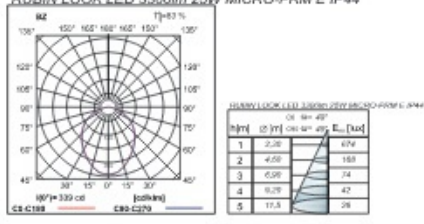

## Dane techniczne:

- Moc **20/22W**
- Strumień świetlny lampy [lm] **2600lm**
- Temperatura barwowa [K] **4000K**
- Moc **20/22W**
- Strumień świetlny lampy [lm] **2600lm**
- Temperatura barwowa [K] **4000K**
- Napięcie zasilania **230V**
- Źródło światła **LED**
- Stopień ochrony IP **IP44**

## Rubin LOOK LED IP44

RUBIN LOOK LED 3300lm 25W MICRO-PRM E IP44

Wymiary / Dimensions / Размеры

Φ [mm]	A (mm)	B (mm)	H (mm)
2000	400	400	61
2600	400	400	61
2600	620	325	61
3300	400	400	61
3900	620	325	61
4400	400	400	61
4400	620	325	61
5200	620	625	61
5200	1220	325	61
6600	620	625	61
8800	620	625	61
8800	1220	325	61