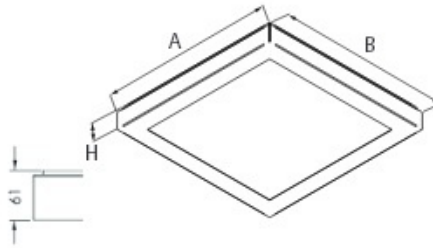

Oprawa przeznaczona do montażu nastropowego, do źródeł LED. Kaseton oprawy wykonany z blachy stalowej, lakierowanej proszkowo. Oprawa rekomendowana do: sal chorych, łazienek komunikacji szpitalnej. Akcesoria: elektroniczne układy stabilizująco-zapłonowe z możliwością regulacji strumienia świetlnego.

## Rubin LOOK LED IP44

RUBIN LOOK LED 3300lm 25W MICRO-PRM E IP44

Wymiary / Dimensions / Размеры

Φ [mm]	A (mm)	B (mm)	H (mm)
2000	400	400	61
2600	400	400	61
2600	620	325	61
3300	400	400	61
3900	620	325	61
4400	400	400	61
4400	620	325	61
5200	620	625	61
5200	1220	325	61
6600	620	625	61
8800	620	625	61
8800	1220	325	61