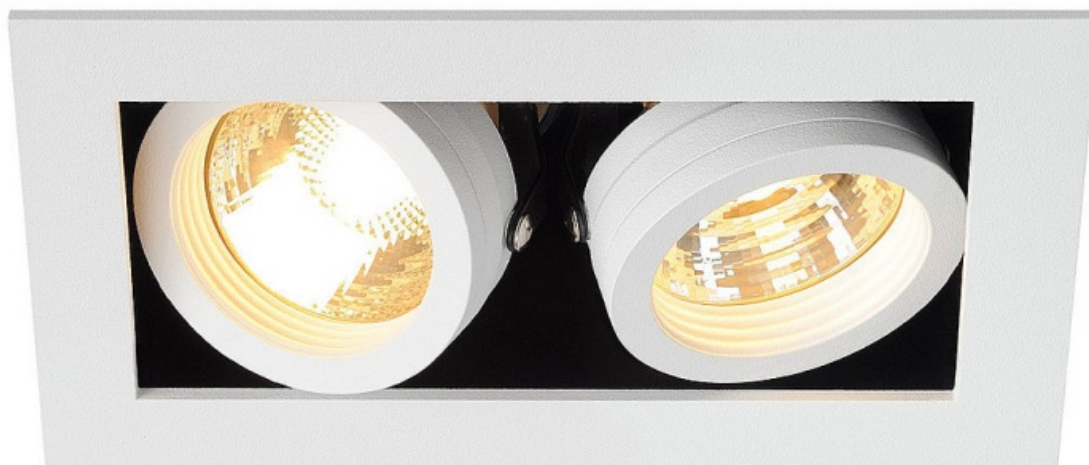

Kadux 2 Gu10 Downlight, Kwadrat, Biała Matowa, Maks. 2x50w

Kod ElektriKo: 68853 Kod SLV: 115521

Dane techniczne:

- Kolor **biały**
- Materiał **aluminium/stal**
- Napięcie **230V**
- Długość **15,0 cm**
- Wysokość **13,0 cm**
- Głębokość montażowa **13,0 cm**
- Wycięcie **14,0/8,0 cm**
- Szerokość **9,0 cm**
- Źródło światła **QPAR51**

- Ilość źródeł **2**
- Źródło światła w komplecie **nie**
- Klasa energetyczna **E - A++**
- Sposób montażu **sufit, do zabudowania**
- Maksymalna moc źródła **50W**
- Gniazdo żarówki **GU10**
- Kolor **biały**
- Materiał **aluminium/stal**
- Napięcie **230V**
- Długość **15,0 cm**
- Wysokość **13,0 cm**
- Głębokość montażowa **13,0 cm**
- Wycięcie **14,0/8,0 cm**
- Szerokość **9,0 cm**
- Źródło światła **QPAR51**
- Ilość źródeł **2**
- Źródło światła w komplecie **nie**
- Klasa energetyczna **E - A++**
- Sposób montażu **sufit, do zabudowania**
- Maksymalna moc źródła **50W**
- Gniazdo żarówki **GU10**
- Montaż za pomocą klipsów
- Do sufitów o maksymalnej grubości 30mm