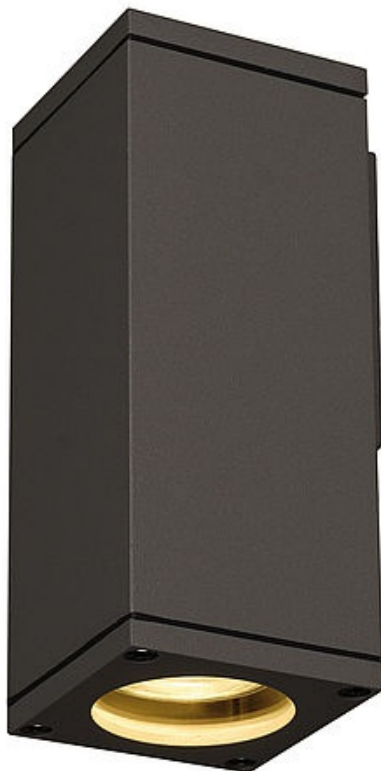

# Theo Wall Out Lampa ścienna, Kwadrat, Antracyt, Gu10, Maks. 35w

Kod ElektriKo: 69451 Kod SLV: 229525

## Dane techniczne:

- Kolor **antracyt**
- Materiał **aluminium/szkło**
- Napięcie **230V**
- Długość **7,5 cm**
- Wysokość **18,0 cm**
- Klasa ochrony **IP44**
- Szerokość **7,0 cm**
- Źródło światła **QPAR51**
- Ilość źródeł **1**
- Źródło światła w komplecie **nie**
- Klasa energetyczna **E - A++**
- Sposób montażu **ściana, natynkowy**
- Maksymalna moc źródła **35W**
- Gniazdo żarówki **GU10**
- Kolor **antracyt**
- Materiał **aluminium/szkło**
- Napięcie **230V**
- Długość **7,5 cm**
- Wysokość **18,0 cm**

- Klasa ochrony **IP44**
- Szerokość **7,0 cm**
- Źródło światła **QPAR51**
- Ilość źródeł **1**
- Źródło światła w komplecie **nie**
- Klasa energetyczna **E - A++**
- Sposób montażu **ściana, natynkowy**
- Maksymalna moc źródła **35W**
- Gniazdo żarówki **GU10**