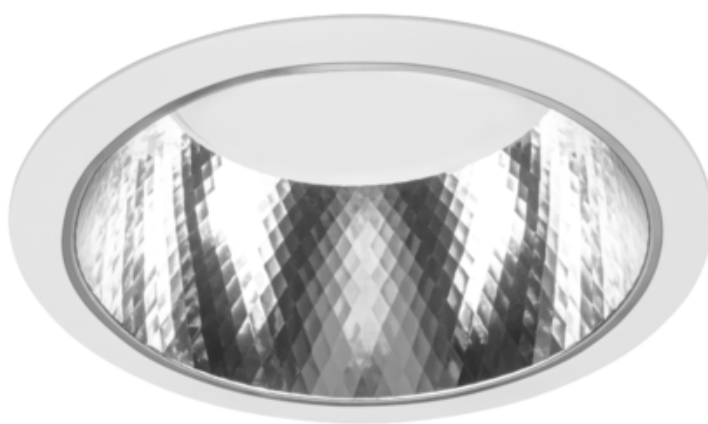

Oprawa downlight Bari Eco DI Led 195 15w 1590lm 840 Rf Biały Std

Kod ElektriKo: 69572 Kod PXF: DL002.1166.840.A000 / PX1487071

UWAGA: Zdjęcie poglądowe dla całej rodziny produktów.

Dane techniczne:

- Strumień świetlny oprawy **1590 lm**
- Temperatura barwowa **4000K**
- Waga **0,70 kg**
- Moc oprawy **15 W**
- Wymiary **156 195 160**
- Klasa ochronności **I**
- Strumień świetlny oprawy **1590 lm**
- Temperatura barwowa **4000K**
- Waga **0,70 kg**
- Moc oprawy **15 W**
- Wymiary **156 195 160**
- Klasa ochronności **I**
- Rodzaj montażu **Wbudowany**
- Materiał obudowy **Aluminium**
- Materiał klosza **Tworzywo sztuczne opalizowane/matowe**
- Odbłyśnik **Wysoki połysk**

- Kolor klosza/pokrywy **Biały**
- Źródło światła **LED**
- Liczba źródeł światła **1**
- Napięcie znamionowe **230 V**
- Rodzaj LED **5630**
- Zawiera źródło światła **Tak**
- Kolor **Biały**
- Barwa światła **Biała**
- Wskaźnik oddawania barw **80**
- Klasa oprawy **I**
- Podział światła **Średniostrumieniowy**
- Rozsył światła **DI**
- Klasa ochronności **I**
- Stopień ochrony (IP) **IP44**
- CE **Tak**
- Klasa energetyczna **A**
- Klasa przeciwpożarowa „F z dachem” **Tak**

Nowoczesna i wszechstronna oprawa typu downlight o wysokich parametrach świetlnych oparta na module LED.
Zastosowanie: pomieszczenia biurowe, hotele, restauracje, korytarze, galerie handlowe.

Wykonanie: Ring z aluminium, malowany elektrostatycznie (w standardzie kolor biały), obudowa z blachy stalowej.
Klosz OPAL, odbłyśnik z polerowanego aluminium o czystości 99,85%.