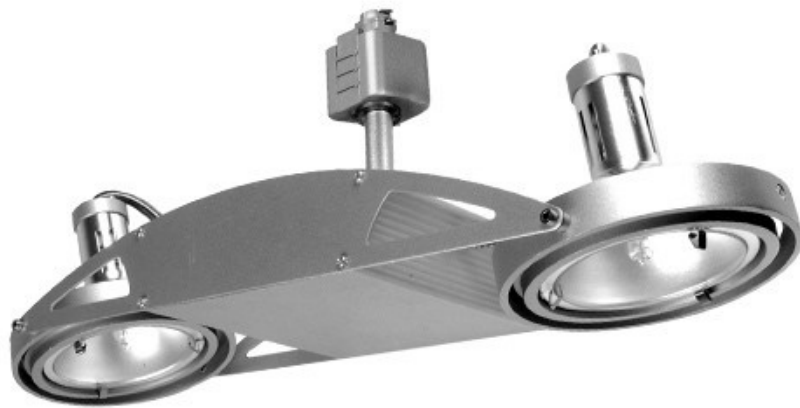

Oprawa szynowa FUSIO E42X, 2 x max.35W srebrny

Kod ElektriKo: 69778 Kod Brilum: OT-FE42X3-73

Oprawa szynowa FUSIO E42X, 2 x max.35W, kolor srebrny

Oprawa szynowa FUSIO E42 1-fazowa