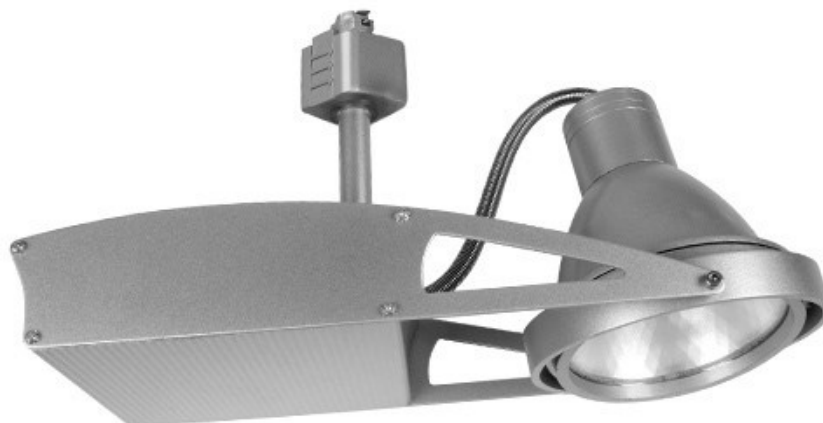

Oprawa szynowa FUSIO E61X, max.70W srebrny 1-fazowa

Kod ElektriKo: 69779 Kod Brilum: OT-FE61X7-73

Dane techniczne:

- Moc **70 W**
- Trzonek **G12**
- Moc **70 W**
- Trzonek **G12**

Oprawa szynowa FUSIO E61X, max.70W, kolor srebrny

Oprawa szynowa FUSIO E61X 1-fazowa