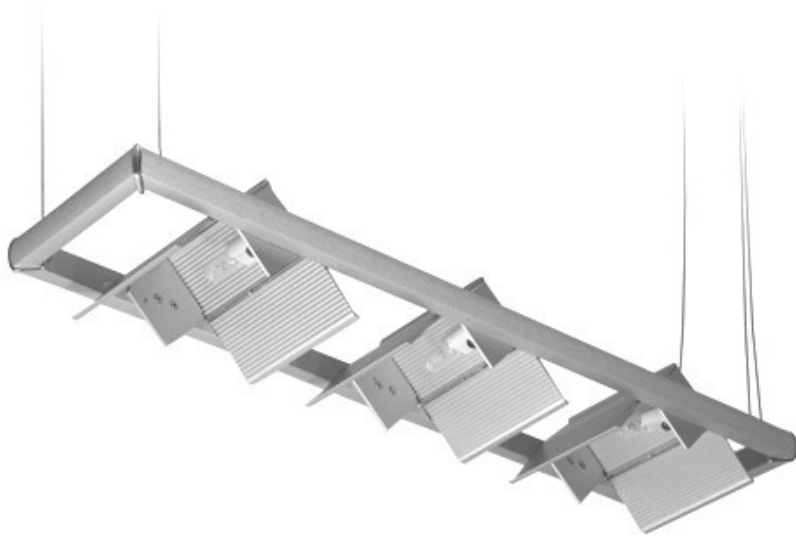

Oprawa wisząca CONTE 23, 3 x max.50W, źródło światła G9, kolor srebrny

Kod ElektriKo: 69822 Kod Brilum: OS-CONT23-73

Oprawa sufitowa wisząca CONTE 23, 3 x max.50W, źródło światła - żarówka halogenowa G9, kolor srebrny