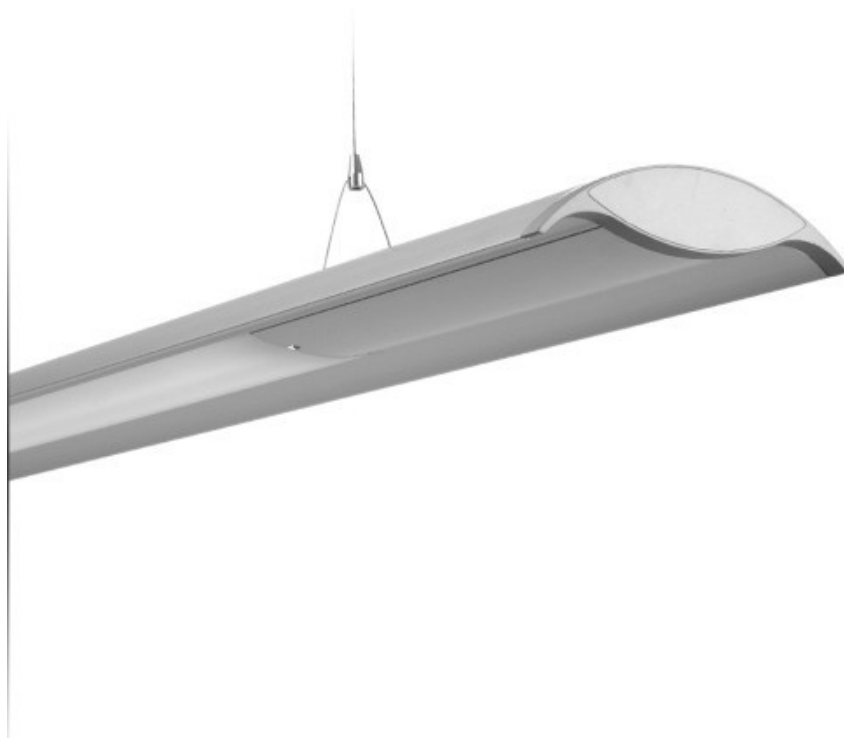

Oprawa wisząca CAVO 114, 14W, źródło T5 tworzywo sztuczne srebrny

Kod ElektriKo: 69850 Kod Brilum: OB-CV1140-73

Oprawa sufitowa wisząca CAVO 114, 14W, źródło światła - świetlówka liniowa T5, klosz z tworzywa sztucznego, kolor srebrny