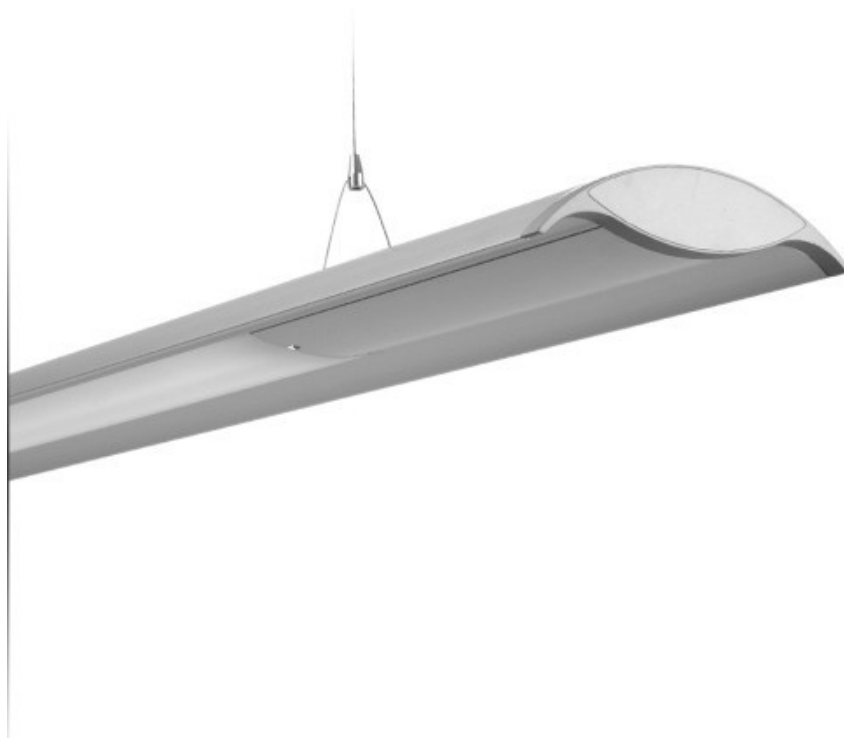

## **Oprawa wisząca CAVO 121, 21W, źródło T5 tworzywo sztuczne srebrny**

Kod ElektriKo: 69851 Kod Brilum: OB-CV1210-73

Oprawa sufitowa wisząca CAVO 121, 21W, źródło światła - świetlówka liniowa T5, klosz z tworzywa sztucznego, kolor srebrny