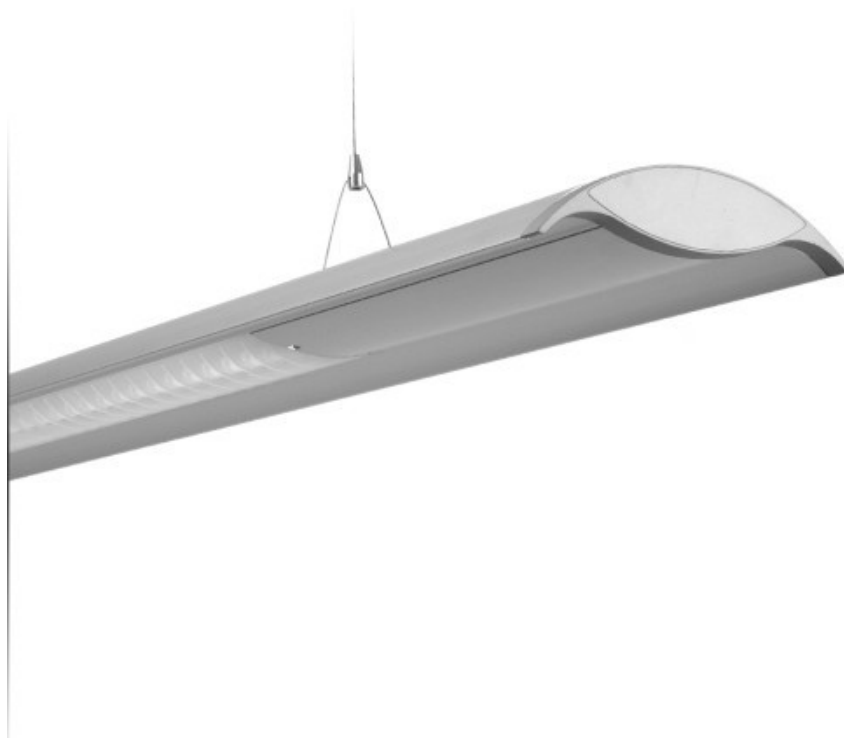

## Oprawa wisząca CAVO 121G, 21W, źródło T5, raster alu srebrny

Kod ElektriKo: 69852 Kod Brilum: OB-CV121G-73

Oprawa sufitowa wisząca CAVO 121G, 21W, źródło światła - świetlówka liniowa T5, raster aluminiowy, kolor srebrny