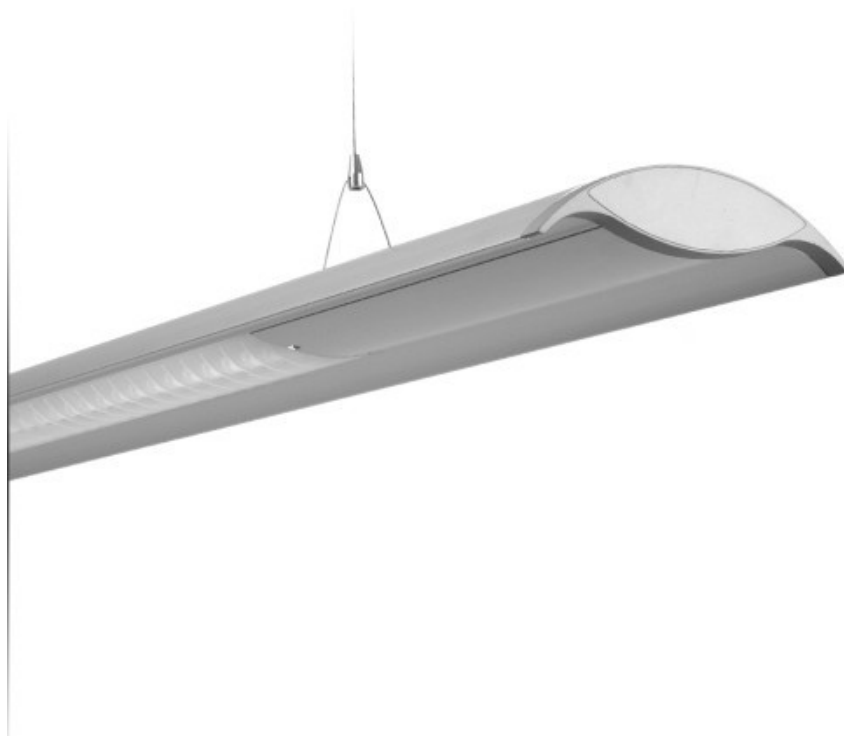

Oprawa wisząca CAVO 121G, 21W, źródło T5, raster alu srebrny

Kod ElektriKo: 69852 Kod Brilum: OB-CV121G-73

Oprawa sufitowa wisząca CAVO 121G, 21W, źródło światła - świetlówka liniowa T5, raster aluminiowy, kolor srebrny