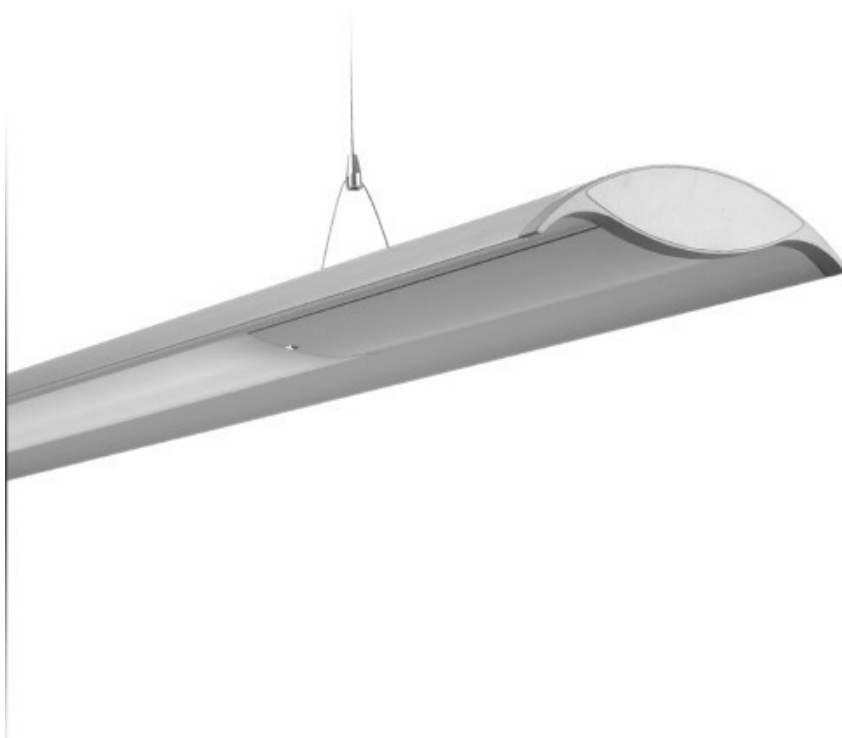

Oprawa wisząca CAVO 128, 28W, źródło T5 tworzywo sztuczne srebrny

Kod ElektriKo: 69853 Kod Brilum: OB-CV1280-73

Oprawa sufitowa wisząca CAVO 128, 28W, źródło światła - świetlówka liniowa T5, klosz z tworzywa sztucznego, kolor srebrny