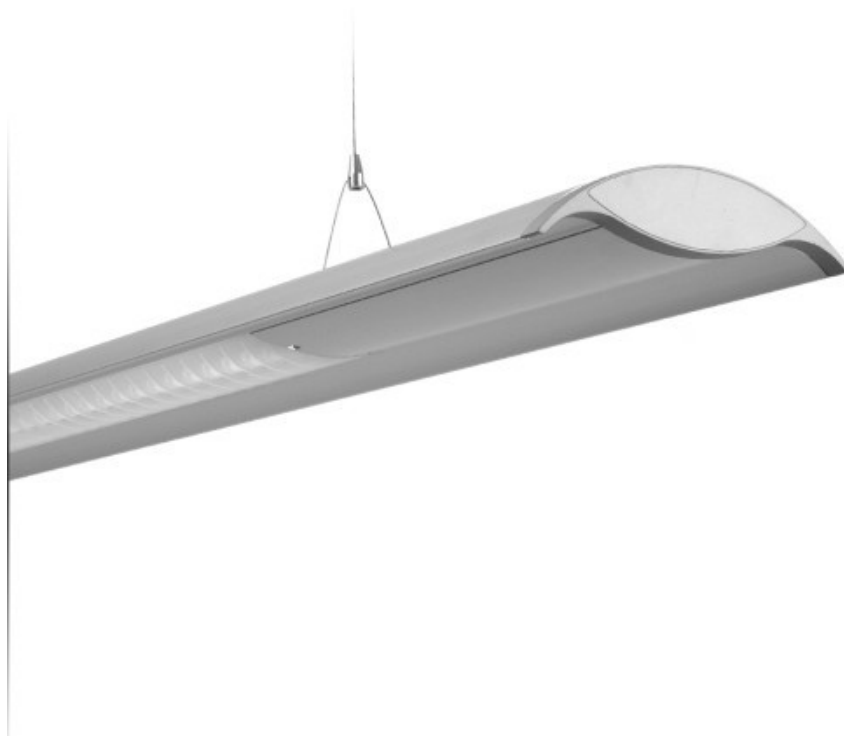

Oprawa wisząca CAVO 214G, 2 x 14W, źródło T5, raster alu srebrny

Kod ElektriKo: 69856 Kod Brilum: OB-CV214G-73

Oprawa sufitowa wisząca CAVO 214G, 2 x 14W, źródło światła - świetlówka liniowa T5, raster aluminiowy, kolor srebrny