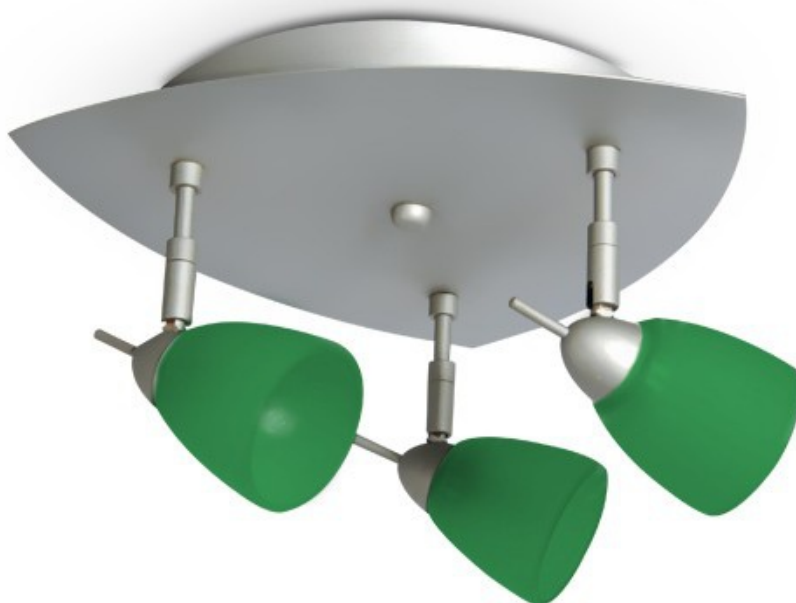

## Oprawa ścienna-sufitowa CK90-3, 3 x max.50W, kolor szary/zielony

Kod ElektriKo: 69919 Kod Brilum: LS-CK9390-33

Oprawa ścienna-sufitowa CK90-3, 3 x max.50W, kolor szary/zielony