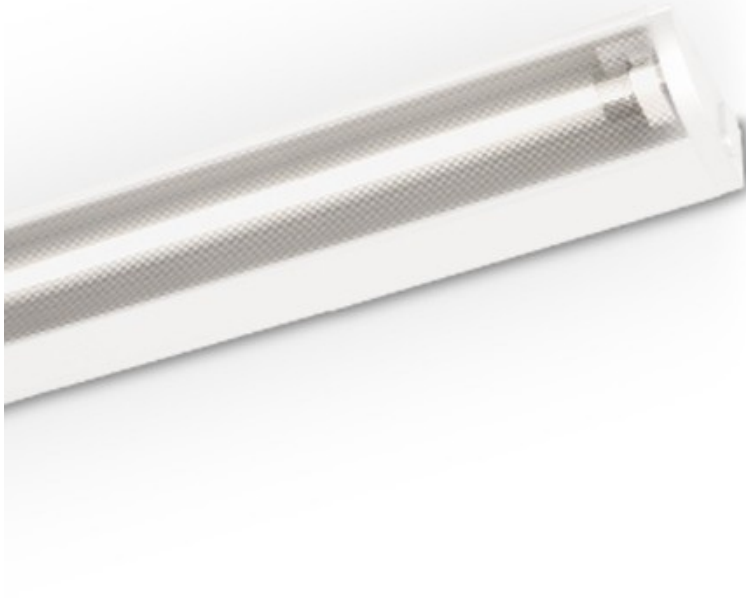

Oprawa meblowa RIMA 28, 28W, ciepłobiała biały

Kod ElektriKo: 70114 Kod Brilum: OM-RIM282-10

Oprawa meblowa RIMA 28, 28W, barwa światła ciepła biała, kolor biały